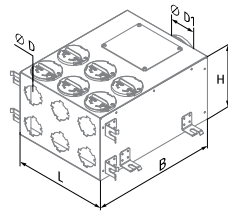

**METALL-
VERTEILERKASTEN
BLAUFAST SR 125/75x6 02**

Für Zu- und Abluftsysteme in Wohngebäuden. Zur Verteilung der Luft von der Lüftungsanlage zu den Luftleitungen.

- Aus aluzinkbeschichtetem Stahl hergestellt
- Der Flansch des Hauptrohres ist mit einem Dichtring versehen.
- Der Anschluss der Lüftungsrohre erfolgt über entsprechende Flansche **BlauFast RKF** (verfügbar als Sonderzubehör).
- Ungenutzte Öffnungen werden mit Blinddeckeln **BlauFast RSP** verschlossen
- Innere Schalldämmung

Förderleistung, m³/h	Anzahl der Anschlussrohre	Zuluft Druckabfall, Pa	Abluft Druckabfall, Pa
30	1	4,3	4,7
60	2	5,2	5,7
90	3	6,7	7,4
120	4	8,9	9,8
150	5	11,6	12,8
180	6	14,9	16,4

Abmessungen, mm	Ø D	Ø D1	H	L	B
BlauFast SR 125/75x6 02	67	124	202	300	400

- Anschlussdurchmesser: 75 mm
- Die Fixierung der Lüftungsrohre erfolgt mit den mitgelieferten Klammern **BlauFast S**.
- Der Dichtring **BlauFast RL 75** (als Sonderzubehör verfügbar) wird für eine Dichtheit der Klasse C verwendet.
- Aus Polypropylen (PP) mit thermoplastischem Elastomer (SEBS) hergestellt
- Betriebstemperatur: -20 bis +60 °C