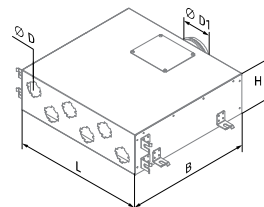

Produktname	Artikelnummer
BlauFast SR 125/75x6 03	8023354

**KUNSTSTOFF-
VERTEILERKASTEN
BLAUFAST SR 125/75x6 51P**

Für Zu- und Abluftsysteme in Wohngebäuden. Zur Verteilung der Luft von der Lüftungsanlage zu den Luftleitungen.