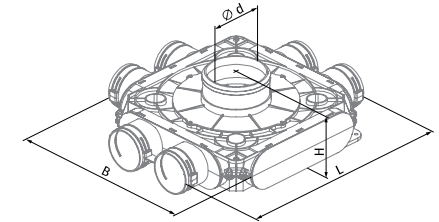

Produktname	Artikelnummer
BlauFast SR 125/75x6 50P	8084157

**METALL-
VERTEILERKASTEN
BLAUFAST SR 125/75x6 03**

Für Zu- und Abluftsysteme in Wohngebäuden. Zur Verteilung der Luft von der Lüftungsanlage zu den Luftleitungen.