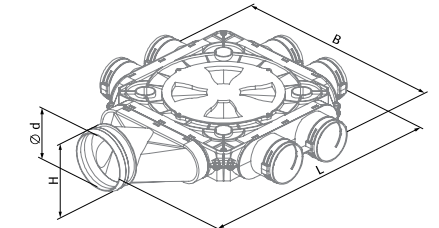

**KUNSTSTOFF-
VERTEILERKASTEN
BLAUFAST SR 125/75x6 51P**

Für Zu- und Abluftsysteme in Wohngebäuden. Zur Verteilung der Luft von der Lüftungsanlage zu den Luftleitungen.

- Anschlussdurchmesser: 75 mm
- Die Fixierung der Lüftungsrohre erfolgt mit den mitgelieferten Klammern **BlauFast S**.
- Der Dichtring **BlauFast RL 75** (als Sonderzubehör verfügbar) wird für eine Dichtheit der Klasse C verwendet.
- Aus Polypropylen (PP) mit thermoplastischem Elastomer (SEBS) hergestellt
- Betriebstemperatur: -20 bis +60 °C

Förderleistung, m³/h	Anzahl der Anschlussrohre	Zuluft Druckabfall, Pa	Abluft Druckabfall, Pa
30	1	9,6	10,7
60	2	11,5	12,8
90	3	13,8	15,4
120	4	16,5	18,5
150	5	19,8	22,2
180	6	23,8	26,6

Abmessungen, mm	Ø d (innen)	H	L	B
BlauFast SR 125/75x6 51P	113	128	574	468