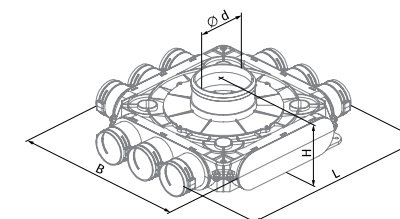

**KUNSTSTOFF-
VERTEILERKASTEN
BLAUFAST SR 125/63x9 50P**

Für Zu- und Abluftsysteme in Wohngebäuden. Zur Verteilung der Luft von der Lüftungsanlage zu den Luftleitungen.

- Anschlussdurchmesser: 63 mm
- Die Fixierung der Lüftungsrohre erfolgt mit den mitgelieferten Klammern **BlauFast S**.
- Der Dichtring **BlauFast RL 63** (als Sonderzubehör verfügbar) wird für eine Dichtheit der Klasse C verwendet.
- Aus Polypropylen (PP) mit thermoplastischem Elastomer (SEBS) hergestellt
- Betriebstemperatur: -20 bis +60 °C

Förderleistung, m³/h	Anzahl der Anschlussrohre	Zuluft Druckabfall, Pa	Abluft Druckabfall, Pa
25	1	10,4	12,8
50	2	12,2	14,4
75	3	14,4	16,4
100	4	16,5	18,9
125	5	18,5	21,4
150	6	20,6	24,0
175	7	23,1	26,8
200	8	25,5	29,6
225	9	28,0	32,4

Abmessungen, mm	∅ d (innen)	H	L	B
BlauFast SR 125/63x9 50P	113	140	464	408