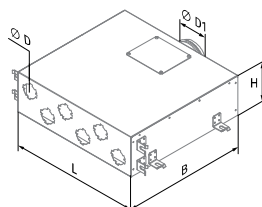

Produktname	Artikelnummer
BlauFast SR 125/63x6 03	8023330

**KUNSTSTOFF-
VERTEILERKASTEN
BLAUFAST SR 125/63x9 50P**

Für Zu- und Abluftsysteme in Wohngebäuden. Zur Verteilung der Luft von der Lüftungsanlage zu den Luftleitungen.