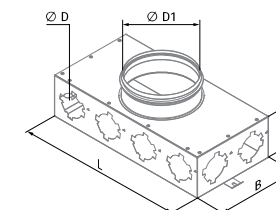

Produktname	Artikelnummer
BlauFast SR 160/63x8 01	8028380

**METALL-
VERTEILERKASTEN
BLAUFAST SR 125/63x6 03**

Für Zu- und Abluftsysteme in Wohngebäuden. Zur Verteilung der Luft von der Lüftungsanlage zu den Luftleitungen.