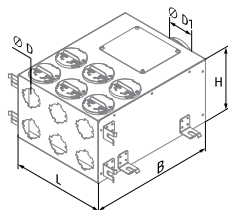

**METALL-
VERTEILERKASTEN
BLAUFAST SR 125/63x6 02**

Für Zu- und Abluftsysteme in Wohngebäuden. Zur Verteilung der Luft von der Lüftungsanlage zu den Luftleitungen.

- Aus aluzinkbeschichtetem Stahl hergestellt
- Der Flansch des Hauptrohres ist mit einem Dichtring versehen.
- Der Anschluss der Lüftungsrohre erfolgt über entsprechende Flansche **BlauFast RKF** (verfügbar als Sonderzubehör).
- Ungenutzte Öffnungen werden mit Blinddeckeln **BlauFast RSP** verschlossen.
- Innere Schalldämmung

Förderleistung, m³/h	Anzahl der Anschlussrohre	Zuluft Druckabfall, Pa	Abluft Druckabfall, Pa
25	1	9,2	10,1
50	2	9,8	10,8
75	3	10,9	12,0
100	4	12,4	13,6
125	5	14,3	15,7
150	6	16,6	18,3

Abmessungen, mm	∅ D	∅ D1	H	L	B
BlauFast SR 125/63x6 02	22	124	202	300	400