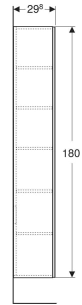

Geberit Renova Plan Hochschrank mit einer Tür

EIGENSCHAFTEN

- Holz aus nachhaltiger Forstwirtschaft mit zertifizierter Herkunft
- Wandhängend
- Mit einer Tür
- Anschlagseite links oder rechts
- Griffmulde zum Öffnen
- Tür mit Dämpfungsmechanismus
- Mit einem festen Einlegeboden
- Mit vier versetzbaren Einlegeböden

- Seidenmatte Oberflächen mit Anti-Fingerabdruck-Beschichtung
- Feuchtigkeitsbeständig
- Vormontiert geliefert

TECHNISCHE DATEN

Werkstoff Hochverdichtete Dreischicht-Holzspanplatte

LIEFERUMFANG

- Befestigungsmaterial

ZUBEHÖR

- Geberit Magnethalter
- Geberit Vergrößerungsspiegel
- Geberit Steckdosenelement
- Geberit Set Füße schmal

Art.-Nr.	Farbe / Oberfläche	B cm	H cm	T cm	Tür	VE1 St.
504.045.PS.1 Neu	Eiche natur / Melamin Holzstruktur	33	180	29.8	Anschlag links oder rechts	1