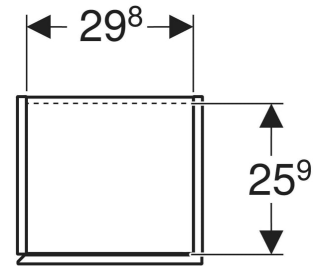

Geberit Renova Plan Hochschrank mit einer Tür

EIGENSCHAFTEN

- Holz aus nachhaltiger Forstwirtschaft mit zertifizierter Herkunft
- Wandhängend
- Mit einer Tür
- Anschlagseite links oder rechts
- Griffmulde zum Öffnen
- Tür mit Dämpfungsmechanismus
- Mit einem festen Einlegeboden
- Mit vier versetzbaren Einlegeböden

ZUBEHÖR

- Geberit Magnethalter
- Geberit Vergrößerungsspiegel
- Geberit Steckdosenelement
- Geberit Set Füße schmal

Art.-Nr.	Farbe / Oberfläche	B cm	H cm	T cm	Tür	VE1 St.
504.045.PS.1 Neu	Eiche natur / Melamin Holzstruktur	33	180	29.8	Anschlag links oder rechts	1