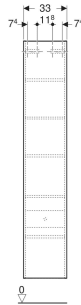

Geberit Renova Plan Hochschrank mit einer Tür

EIGENSCHAFTEN

- Holz aus nachhaltiger Forstwirtschaft mit zertifizierter Herkunft
- Wandhängend
- Mit einer Tür
- Anschlagseite links oder rechts
- Griffmulde zum Öffnen
- Tür mit Dämpfungsmechanismus
- Mit einem festen Einlegeboden
- Mit vier versetzbaren Einlegeböden

- Seidenmatte Oberflächen mit Anti-Fingerabdruck-Beschichtung
- Feuchtigkeitsbeständig
- Vormontiert geliefert

TECHNISCHE DATEN

Werkstoff Hochverdichtete Dreischicht-Holzspanplatte

LIEFERUMFANG

- Befestigungsmaterial

ZUBEHÖR

- Geberit Magnethalter
- Geberit Vergrößerungsspiegel
- Geberit Steckdosenelement
- Geberit Set Füße schmal

Art.-Nr.	Farbe / Oberfläche	B cm	H cm	T cm	Tür	VE1 St.
504.045.PS.1 Neu	Eiche natur / Melamin Holzstruktur	33	180	29.8	Anschlag links oder rechts	1