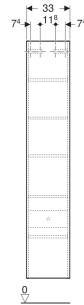

Geberit Renova Plan Hochschrank mit einer Tür

EIGENSCHAFTEN

- Holz aus nachhaltiger Forstwirtschaft mit zertifizierter Herkunft
- Wandhängend
- Mit einer Tür
- Anschlagseite links oder rechts
- Griffmulde zum Öffnen
- Tür mit Dämpfungsmechanismus
- Mit einem festen Einlegeboden
- Mit vier versetzbaren Einlegeböden

- Seidenmatte Oberflächen mit Anti-Fingerabdruck-Beschichtung
- Feuchtigkeitsbeständig
- Vormontiert geliefert

TECHNISCHE DATEN

Werkstoff Hochverdichtete Dreischicht-Holzspanplatte

LIEFERUMFANG

- Befestigungsmaterial

ZUBEHÖR

- Geberit Magnethalter
- Geberit Vergrößerungsspiegel
- Geberit Steckdosenelement
- Geberit Set Füße schmal

Art-Nr.	Farbe / Oberfläche	B cm	H cm	T cm	Tür	VE1 St.
504.045.IK.1 * Neu	salbeigrün / lackiert seidenmatt	33	180	29.8	Anschlag links oder rechts	1