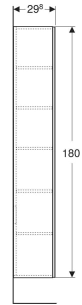

Geberit Renova Plan Hochschrank mit einer Tür

EIGENSCHAFTEN

- Holz aus nachhaltiger Forstwirtschaft mit zertifizierter Herkunft
- Wandhängend
- Mit einer Tür
- Anschlagseite links oder rechts
- Griffmulde zum Öffnen
- Tür mit Dämpfungsmechanismus
- Mit einem festen Einlegeboden
- Mit vier versetzbaren Einlegeböden

- Seidenmatte Oberflächen mit Anti-Fingerabdruck-Beschichtung
- Feuchtigkeitsbeständig
- Vormontiert geliefert

TECHNISCHE DATEN

Werkstoff Hochverdichtete Dreischicht-Holzspanplatte

LIEFERUMFANG

- Befestigungsmaterial

ZUBEHÖR

- Geberit Magnethalter
- Geberit Vergrößerungsspiegel
- Geberit Steckdosenelement
- Geberit Set Füße schmal

Art-Nr.	Farbe / Oberfläche	B cm	H cm	T cm	Tür	VE1 St.
504.045.IK.1 * Neu	salbeigrün / lackiert seidenmatt	33	180	29.8	Anschlag links oder rechts	1