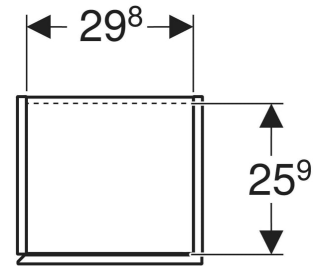

Geberit Renova Plan Hochschrank mit einer Tür

EIGENSCHAFTEN

- Holz aus nachhaltiger Forstwirtschaft mit zertifizierter Herkunft
- Wandhängend
- Mit einer Tür
- Anschlagseite links oder rechts
- Griffmulde zum Öffnen
- Tür mit Dämpfungsmechanismus
- Mit einem festen Einlegeboden
- Mit vier versetzbaren Einlegeböden

ZUBEHÖR

- Geberit Magnethalter
- Geberit Vergrößerungsspiegel
- Geberit Steckdosenelement
- Geberit Set Füße schmal

Art-Nr.	Farbe / Oberfläche	B cm	H cm	T cm	Tür	VE1 St.
504.045.IK.1 * Neu	salbeigrün / lackiert seidenmatt	33	180	29.8	Anschlag links oder rechts	1