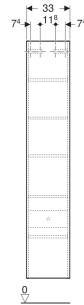

Geberit Renova Plan Hochschrank mit einer Tür

EIGENSCHAFTEN

- Holz aus nachhaltiger Forstwirtschaft mit zertifizierter Herkunft
- Wandhängend
- Mit einer Tür
- Anschlagseite links oder rechts
- Griffmulde zum Öffnen
- Tür mit Dämpfungsmechanismus
- Mit einem festen Einlegeboden
- Mit vier versetzbaren Einlegeböden

- Seidenmatte Oberflächen mit Anti-Fingerabdruck-Beschichtung
- Feuchtigkeitsbeständig
- Vormontiert geliefert

TECHNISCHE DATEN

Werkstoff Hochverdichtete Dreischicht-Holzspanplatte

LIEFERUMFANG

- Befestigungsmaterial

ZUBEHÖR

- Geberit Magnethalter
- Geberit Vergrößerungsspiegel
- Geberit Steckdosenelement
- Geberit Set Füße schmal

| Art-Nr. | Farbe / Oberfläche | B cm | H cm | T cm | Tür | VE1 St. |
|-----------------------|--------------------------------|------|------|------|----------------------------|---------|
| 504.045.DB.1 * Neu | sandgrau / lackiert seidenmatt | 33 | 180 | 29.8 | Anschlag links oder rechts | 1 |