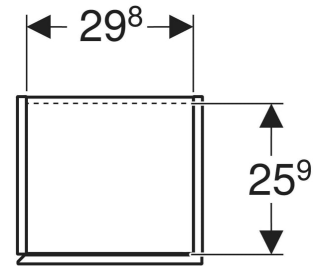

Geberit Renova Plan Hochschrank mit einer Tür

EIGENSCHAFTEN

- Holz aus nachhaltiger Forstwirtschaft mit zertifizierter Herkunft
- Wandhängend
- Mit einer Tür
- Anschlagseite links oder rechts
- Griffmulde zum Öffnen
- Tür mit Dämpfungsmechanismus
- Mit einem festen Einlegeboden
- Mit vier versetzbaren Einlegeböden

ZUBEHÖR

- Geberit Magnethalter
- Geberit Vergrößerungsspiegel
- Geberit Steckdosenelement
- Geberit Set Füße schmal

| Art-Nr. | Farbe / Oberfläche | B cm | H cm | T cm | Tür | VE1 St. |
|-----------------------|--------------------------------|------|------|------|----------------------------|---------|
| 504.045.DB.1 * Neu | sandgrau / lackiert seidenmatt | 33 | 180 | 29.8 | Anschlag links oder rechts | 1 |