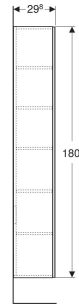

Geberit Renova Plan Hochschrank mit einer Tür

EIGENSCHAFTEN

- Holz aus nachhaltiger Forstwirtschaft mit zertifizierter Herkunft
- Wandhängend
- Mit einer Tür
- Anschlagseite links oder rechts
- Griffmulde zum Öffnen
- Tür mit Dämpfungsmechanismus
- Mit einem festen Einlegeboden
- Mit vier versetzbaren Einlegeböden

- Seidenmatte Oberflächen mit Anti-Fingerabdruck-Beschichtung
- Feuchtigkeitsbeständig
- Vormontiert geliefert

TECHNISCHE DATEN

Werkstoff Hochverdichtete Dreischicht-Holzspanplatte

LIEFERUMFANG

- Befestigungsmaterial

ZUBEHÖR

- Geberit Magnethalter
- Geberit Vergrößerungsspiegel
- Geberit Steckdosenelement
- Geberit Set Füße schmal

| Art-Nr. | Farbe / Oberfläche | B cm | H cm | T cm | Tür | VE1 St. |
|-----------------------|--------------------------------|------|------|------|----------------------------|---------|
| 504.045.DB.1 * Neu | sandgrau / lackiert seidenmatt | 33 | 180 | 29.8 | Anschlag links oder rechts | 1 |