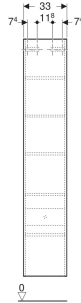

Geberit Renova Plan Hochschrank mit einer Tür

EIGENSCHAFTEN

- Holz aus nachhaltiger Forstwirtschaft mit zertifizierter Herkunft
- Wandhängend
- Mit einer Tür
- Anschlagseite links oder rechts
- Griffmulde zum Öffnen
- Tür mit Dämpfungsmechanismus
- Mit einem festen Einlegeboden
- Mit vier versetzbaren Einlegeböden

- Seidenmatte Oberflächen mit Anti-Fingerabdruck-Beschichtung
- Feuchtigkeitsbeständig
- Vormontiert geliefert

TECHNISCHE DATEN

Werkstoff Hochverdichtete Dreischicht-Holzspanplatte

LIEFERUMFANG

- Befestigungsmaterial

ZUBEHÖR

- Geberit Magnethalter
- Geberit Vergrößerungsspiegel
- Geberit Steckdosenelement
- Geberit Set Füße schmal

Art.-Nr.	Farbe / Oberfläche	B cm	H cm	T cm	Tür	VE1 St.
504.045.00.1 Neu	weiß / lackiert seidenmatt	33	180	29.8	Anschlag links oder rechts	1