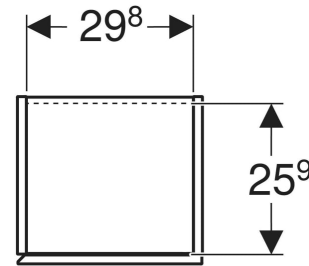

Geberit Renova Plan Hochschrank mit einer Tür

EIGENSCHAFTEN

- Holz aus nachhaltiger Forstwirtschaft mit zertifizierter Herkunft
- Wandhängend
- Mit einer Tür
- Anschlagseite links oder rechts
- Griffmulde zum Öffnen
- Tür mit Dämpfungsmechanismus
- Mit einem festen Einlegeboden
- Mit vier versetzbaren Einlegeböden

ZUBEHÖR

- Geberit Magnethalter
- Geberit Vergrößerungsspiegel
- Geberit Steckdosenelement
- Geberit Set Füße schmal

Art.-Nr.	Farbe / Oberfläche	B cm	H cm	T cm	Tür	VE1 St.
504.045.00.1 Neu	weiß / lackiert seidenmatt	33	180	29.8	Anschlag links oder rechts	1