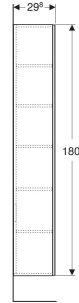

Geberit Renova Plan Hochschrank mit einer Tür

EIGENSCHAFTEN

- Holz aus nachhaltiger Forstwirtschaft mit zertifizierter Herkunft
- Wandhängend
- Mit einer Tür
- Anschlagseite links oder rechts
- Griffmulde zum Öffnen
- Tür mit Dämpfungsmechanismus
- Mit einem festen Einlegeboden
- Mit vier versetzbaren Einlegeböden

- Seidenmatte Oberflächen mit Anti-Fingerabdruck-Beschichtung
- Feuchtigkeitsbeständig
- Vormontiert geliefert

TECHNISCHE DATEN

Werkstoff Hochverdichtete Dreischicht-Holzspanplatte

LIEFERUMFANG

- Befestigungsmaterial

ZUBEHÖR

- Geberit Magnethalter
- Geberit Vergrößerungsspiegel
- Geberit Steckdosenelement
- Geberit Set Füße schmal

Art.-Nr.	Farbe / Oberfläche	B cm	H cm	T cm	Tür	VE1 St.
504.045.00.1 Neu	weiß / lackiert seidenmatt	33	180	29.8	Anschlag links oder rechts	1