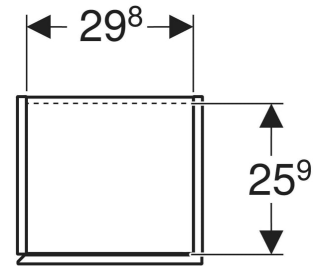

Geberit Renova Plan Hochschrank mit einer Tür

EIGENSCHAFTEN

- Holz aus nachhaltiger Forstwirtschaft mit zertifizierter Herkunft
- Wandhängend
- Mit einer Tür
- Anschlagseite links oder rechts
- Griffmulde zum Öffnen
- Tür mit Dämpfungsmechanismus
- Mit einem festen Einlegeboden
- Mit vier versetzbaren Einlegeböden

ZUBEHÖR

- Geberit Magnethalter
- Geberit Vergrößerungsspiegel
- Geberit Steckdosenelement
- Geberit Set Füße schmal

Art.-Nr.	Farbe / Oberfläche	B cm	H cm	T cm	Tür	VE1 St.
504.045.JR.1 * Neu	Nussbaum hickory / Melamin Holzstruktur	33	180	29.8	Anschlag links oder rechts	1