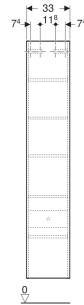

Geberit Renova Plan Hochschrank mit einer Tür

EIGENSCHAFTEN

- Holz aus nachhaltiger Forstwirtschaft mit zertifizierter Herkunft
- Wandhängend
- Mit einer Tür
- Anschlagseite links oder rechts
- Griffmulde zum Öffnen
- Tür mit Dämpfungsmechanismus
- Mit einem festen Einlegeboden
- Mit vier versetzbaren Einlegeböden

- Seidenmatte Oberflächen mit Anti-Fingerabdruck-Beschichtung
- Feuchtigkeitsbeständig
- Vormontiert geliefert

TECHNISCHE DATEN

Werkstoff Hochverdichtete Dreischicht-Holzspanplatte

LIEFERUMFANG

- Befestigungsmaterial

ZUBEHÖR

- Geberit Magnethalter
- Geberit Vergrößerungsspiegel
- Geberit Steckdosenelement
- Geberit Set Füße schmal

Art.-Nr.	Farbe / Oberfläche	B cm	H cm	T cm	Tür	VE1 St.
504.045.JR.1 * Neu	Nussbaum hickory / Melamin Holzstruktur	33	180	29.8	Anschlag links oder rechts	1