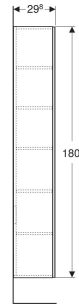

Geberit Renova Plan Hochschrank mit einer Tür

EIGENSCHAFTEN

- Holz aus nachhaltiger Forstwirtschaft mit zertifizierter Herkunft
- Wandhängend
- Mit einer Tür
- Anschlagseite links oder rechts
- Griffmulde zum Öffnen
- Tür mit Dämpfungsmechanismus
- Mit einem festen Einlegeboden
- Mit vier versetzbaren Einlegeböden

- Seidenmatte Oberflächen mit Anti-Fingerabdruck-Beschichtung
- Feuchtigkeitsbeständig
- Vormontiert geliefert

TECHNISCHE DATEN

Werkstoff Hochverdichtete Dreischicht-Holzspanplatte

LIEFERUMFANG

- Befestigungsmaterial

ZUBEHÖR

- Geberit Magnethalter
- Geberit Vergrößerungsspiegel
- Geberit Steckdosenelement
- Geberit Set Füße schmal

Art.-Nr.	Farbe / Oberfläche	B cm	H cm	T cm	Tür	VE1 St.
504.045.JK.1 Neu	lava / lackiert seidenmatt	33	180	29.8	Anschlag links oder rechts	1