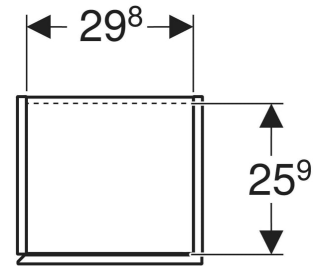

Geberit Renova Plan Hochschrank mit einer Tür

EIGENSCHAFTEN

- Holz aus nachhaltiger Forstwirtschaft mit zertifizierter Herkunft
- Wandhängend
- Mit einer Tür
- Anschlagseite links oder rechts
- Griffmulde zum Öffnen
- Tür mit Dämpfungsmechanismus
- Mit einem festen Einlegeboden
- Mit vier versetzbaren Einlegeböden

ZUBEHÖR

- Geberit Magnethalter
- Geberit Vergrößerungsspiegel
- Geberit Steckdosenelement
- Geberit Set Füße schmal

Art.-Nr.	Farbe / Oberfläche	B cm	H cm	T cm	Tür	VE1 St.
504.045.JK.1 Neu	lava / lackiert seidenmatt	33	180	29.8	Anschlag links oder rechts	1