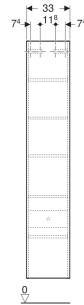

Geberit Renova Plan Hochschrank mit einer Tür

EIGENSCHAFTEN

- Holz aus nachhaltiger Forstwirtschaft mit zertifizierter Herkunft
- Wandhängend
- Mit einer Tür
- Anschlagseite links oder rechts
- Griffmulde zum Öffnen
- Tür mit Dämpfungsmechanismus
- Mit einem festen Einlegeboden
- Mit vier versetzbaren Einlegeböden

- Seidenmatte Oberflächen mit Anti-Fingerabdruck-Beschichtung
- Feuchtigkeitsbeständig
- Vormontiert geliefert

TECHNISCHE DATEN

Werkstoff Hochverdichtete Dreischicht-Holzspanplatte

LIEFERUMFANG

- Befestigungsmaterial

ZUBEHÖR

- Geberit Magnethalter
- Geberit Vergrößerungsspiegel
- Geberit Steckdosenelement
- Geberit Set Füße schmal

Art.-Nr.	Farbe / Oberfläche	B cm	H cm	T cm	Tür	VE1 St.
504.045.JK.1 Neu	lava / lackiert seidenmatt	33	180	29.8	Anschlag links oder rechts	1