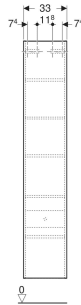

Geberit Renova Plan Hochschrank mit einer Tür

EIGENSCHAFTEN

- Holz aus nachhaltiger Forstwirtschaft mit zertifizierter Herkunft
- Wandhängend
- Mit einer Tür
- Anschlagseite links oder rechts
- Griffmulde zum Öffnen
- Tür mit Dämpfungsmechanismus
- Mit einem festen Einlegeboden
- Mit vier versetzbaren Einlegeböden

- Seidenmatte Oberflächen mit Anti-Fingerabdruck-Beschichtung
- Feuchtigkeitsbeständig
- Vormontiert geliefert

TECHNISCHE DATEN

Werkstoff Hochverdichtete Dreischicht-Holzspanplatte

LIEFERUMFANG

- Befestigungsmaterial

ZUBEHÖR

- Geberit Magnethalter
- Geberit Vergrößerungsspiegel
- Geberit Steckdosenelement
- Geberit Set Füße schmal

| Art.-Nr. | Farbe / Oberfläche | B cm | H cm | T cm | Tür | VE1 St. |
|---------------------|--------------------------------|------|------|------|----------------------------|---------|
| 504.045.01.1 Neu | weiß / lackiert seidenglänzend | 33 | 180 | 29.8 | Anschlag links oder rechts | 1 |