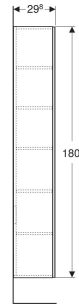

Geberit Renova Plan Hochschrank mit einer Tür

EIGENSCHAFTEN

- Holz aus nachhaltiger Forstwirtschaft mit zertifizierter Herkunft
- Wandhängend
- Mit einer Tür
- Anschlagseite links oder rechts
- Griffmulde zum Öffnen
- Tür mit Dämpfungsmechanismus
- Mit einem festen Einlegeboden
- Mit vier versetzbaren Einlegeböden

- Seidenmatte Oberflächen mit Anti-Fingerabdruck-Beschichtung
- Feuchtigkeitsbeständig
- Vormontiert geliefert

TECHNISCHE DATEN

Werkstoff Hochverdichtete Dreischicht-Holzspanplatte

LIEFERUMFANG

- Befestigungsmaterial

ZUBEHÖR

- Geberit Magnethalter
- Geberit Vergrößerungsspiegel
- Geberit Steckdosenelement
- Geberit Set Füße schmal

| Art.-Nr. | Farbe / Oberfläche | B cm | H cm | T cm | Tür | VE1 St. |
|---------------------|--------------------------------|------|------|------|----------------------------|---------|
| 504.045.01.1 Neu | weiß / lackiert seidenglänzend | 33 | 180 | 29.8 | Anschlag links oder rechts | 1 |