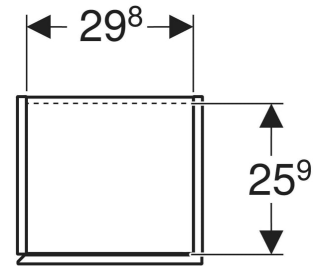

Geberit Renova Plan Hochschrank mit einer Tür

EIGENSCHAFTEN

- Holz aus nachhaltiger Forstwirtschaft mit zertifizierter Herkunft
- Wandhängend
- Mit einer Tür
- Anschlagseite links oder rechts
- Griffmulde zum Öffnen
- Tür mit Dämpfungsmechanismus
- Mit einem festen Einlegeboden
- Mit vier versetzbaren Einlegeböden

ZUBEHÖR

- Geberit Magnethalter
- Geberit Vergrößerungsspiegel
- Geberit Steckdosenelement
- Geberit Set Füße schmal

| Art.-Nr. | Farbe / Oberfläche | B cm | H cm | T cm | Tür | VE1 St. |
|---------------------|--------------------------------|------|------|------|----------------------------|---------|
| 504.045.01.1 Neu | weiß / lackiert seidenglänzend | 33 | 180 | 29.8 | Anschlag links oder rechts | 1 |