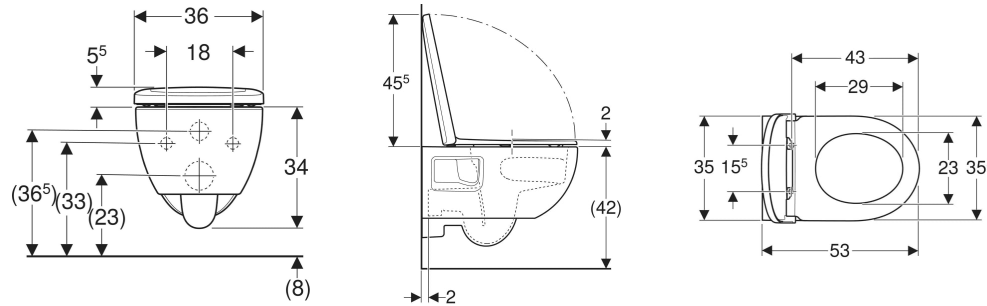

Geberit Renova Set Wand-WC Tiefspüler, teilgeschlossenes Keramikdesign, TurboFlush, mit WC-Sitz

VERWENDUNGSZWECKE

- Für UP-Spülkästen

EIGENSCHAFTEN

- Wandhängend
- Tiefspül-WC
- Spülrandlose WC-Keramik mit TurboFlush-Spültechnik
- Sichtbare Befestigung

- Typ 1, Vollmenge 6 / 5 / 4 l, nach EN 997
- QuickRelease-Scharniere, verriegelbar
- Spült mit 4 l
- WC-Sitz aus Duroplast
- WC-Deckel überlappend
- WC-Sitz mit EasyMount-Scharnieren

Befestigungsabstand

18 cm

LIEFERUMFANG

- WC-Keramik
- WC-Sitz

INFO

- WC-Set enthält WC-Sitz mit Art.-Nr. 500.836.01.1

TECHNISCHE DATEN

Werkstoff

Sanitärkeramik