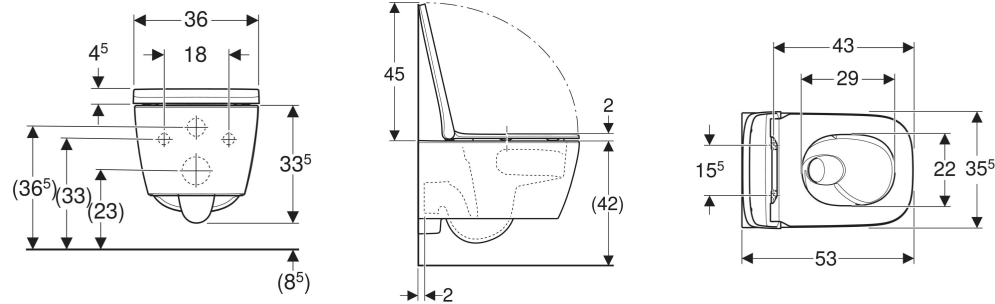

Geberit iCon Set Wand-WC Tiefspüler, eckig, geschlossenes Keramikdesign, TurboFlush, mit WC-Sitz

VERWENDUNGSZWECKE

- Für UP-Spülkästen

EIGENSCHAFTEN

- Wandhängend
- Tiefspül-WC
- Spülrandlose WC-Keramik mit TurboFlush-Spültechnik
- Einfache Befestigung mit Easy Fast Fixing (Typ EFF3)
- Typ 1, Vollmenge 6 / 5 / 4 l, nach EN 997
- QuickRelease-Scharniere, verriegelbar

- Spült mit 4 l
- Geschlossenes Keramikdesign
- Verdeckte Befestigung
- Eckiges Design
- WC-Sitz aus Duroplast
- WC-Deckel überlappend
- WC-Sitz mit EasyMount-Scharnieren

Befestigungsabstand

18 cm

LIEFERUMFANG

- WC-Keramik
- WC-Sitz
- Befestigungsmaterial

TECHNISCHE DATEN

Werkstoff

Sanitärkeramik

INFO

- WC-Set enthält WC-Sitz mit Art.-Nr. 503.140.01.1

Art.-Nr.	Farbe / Oberfläche	B cm	H cm	T cm	Abgang	QuickRelease-Funktion	Absenkautomatik	Befestigung	Scharnierwerkstoff	VE1 St.	VE2 St.
503.162.00.8 Neu	weiß / KeraTect	35.5	33.5	53	horizontal	Ja, mit verriegelbaren QuickRelease-Scharnieren	ja	von oben	Edelstahl / Kunststoff	1	12