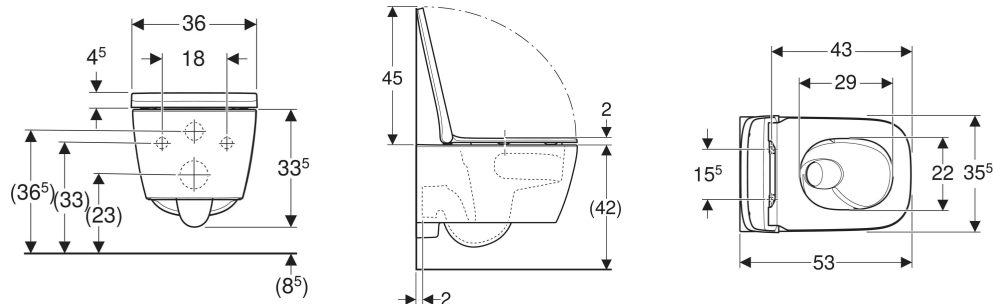

Geberit iCon Set Wand-WC Tiefspüler, eckig, geschlossenes Keramikdesign, TurboFlush, mit WC-Sitz

VERWENDUNGSZWECKE

- Für UP-Spülkästen

EIGENSCHAFTEN

- Wandhängend
- Tiefspül-WC
- Spülrandlose WC-Keramik mit TurboFlush-Spültechnik
- Einfache Befestigung mit Easy Fast Fixing (Typ EFF3)
- Typ 1, Vollmenge 6 / 5 / 4 l, nach EN 997
- QuickRelease-Scharniere, verriegelbar

- Spült mit 4 l
- Geschlossenes Keramikdesign
- Verdeckte Befestigung
- Eckiges Design
- WC-Sitz aus Duroplast
- WC-Deckel überlappend
- WC-Sitz mit EasyMount-Scharnieren

Befestigungsabstand

18 cm

LIEFERUMFANG

- WC-Keramik
- WC-Sitz
- Befestigungsmaterial

TECHNISCHE DATEN

Werkstoff

Sanitärkeramik

INFO

- WC-Set enthält WC-Sitz mit Art.-Nr. 503.140.01.1

Art.-Nr.	Farbe / Oberfläche	B cm	H cm	T cm	Abgang	QuickRelease-Funktion	Absenkautomatik	Befestigung	Scharnierwerkstoff	VE1 St.	VE2 St.
503.162.00.1 Neu	weiß	35.5	33.5	53	horizontal	Ja, mit verriegelbaren QuickRelease-Scharnieren	ja	von oben	Edelstahl / Kunststoff	1	12