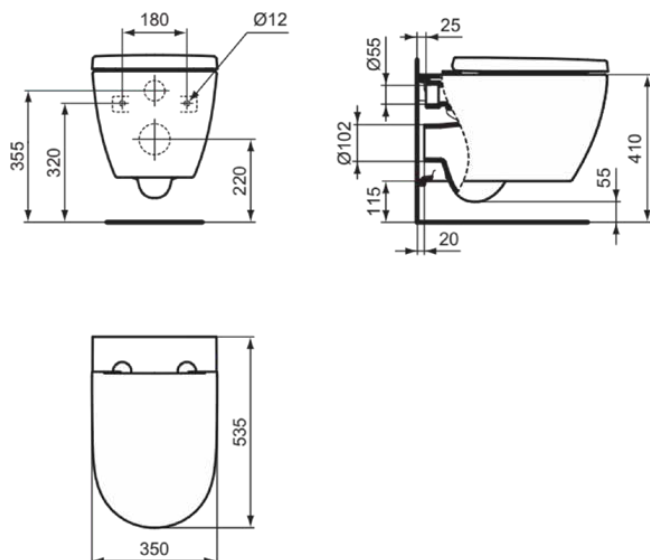

I.LIFE O

T572501

I.LIFE O | Wand-WC Paket 350x535x400 mm in weiß glänzend, CL1 Vollspülung 3.9 - 6 l/min, horizontaler Ablauf | CL1, CL2, SoftClosing WC

Bild & Zeichnung

Allgemeine Informationen

Produktkategorie:	Toiletten
Produktart:	Wand-WC Paket
Marke:	Ideal Standard
Kollektion:	I.LIFE O
Designer:	Palomba Serafini Associati
Colour:	01 - Weiß Glänzend
Oberflächenbeschaffenheit:	glänzend
Höhe (mm):	400
Breite (mm):	350
Ausladung (mm):	535
Befestigungsart:	Befestigungsschrauben
Nettogewicht (kg):	24.60
EAN Code:	8014140522133

Im Lieferumfang enthaltene Produkte

T568001:	I.LIFE O Wand-WC 340x530x355 mm in weiß glänzend, CL1 Vollspülung 3.9 - 6 l/min, horizontaler Ablauf
T572201:	I.LIFE O Wrapover Sitz 350x435x45 mm in weiß glänzend
WW966120:	Befestigungsset

I.LIFE O

T572501

I.LIFE O | Wand-WC Paket 350x535x400 mm in weiß glänzend, CL1 Vollspülung 3.9 - 6 l/min, horizontaler Ablauf | CL1, CL2, SoftClosing WC

Produktspezifikationen

Befestigungsort:	Oben
Spülart:	Tiefspül-WC
Geeignet für handelsübliche Toiletten:	Nein
Material des Scharniers:	Edelstahl
Schnieraufnahme:	Scharnier in Deckel eingelassen
Material (Bundle):	Wall-hung bowl (T568001): Ceramic
Materialspezifikation (Bundle):	Wall-hung bowl (T568001): Vitreous china
Position des Auslass:	Mitte
Ausrichtung des Auslass:	Horizontal
Sichtbarkeit des Auslass:	Verdeckt
PVD Technologie:	Nein
Position des Wasserzulaufs:	Hinten
Schnellwechsel Option:	Ja
Erhöhte Ausführung:	Nein
Schlankes Modell:	Nein
SmartFlush geeignet:	Nein
Oberflächenbeschaffenheit:	glänzend
Art des Wasserzulaufs:	Verdeckt
Mit Bidetfunktion:	Nein
Mit Motiv:	Nein
Mit Geruchsabsaugung:	Nein
Befestigungsart:	Befestigungsschrauben
Montageart:	wandhängend