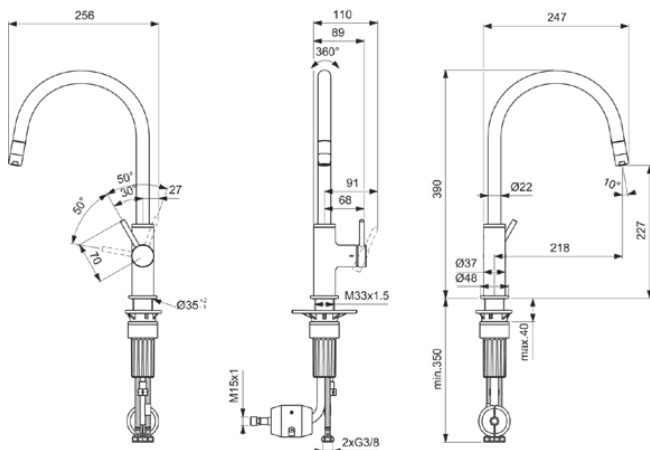

CERALINE NUOVO

BE268XG

CERALINE NUOVO | Küchenarmatur 89x252.5x390 mm, 218 mm vertikaler Abstand bis Mitte Auslauf in schwarz | EasyFix+, Herausziehbare Handbrause

Bild & Zeichnung

Allgemeine Informationen

Produktkategorie:	Küchenarmaturen
Produktart:	Küchenarmatur
Marke:	Ideal Standard
Kollektion:	CERALINE NUOVO
Designer:	Ideal Standard
Colour:	XG - Schwarz
Oberflächenbeschaffenheit:	Matt
Höhe (mm):	390
Breite (mm):	89
Ausladung (mm):	252.5 - 256
Befestigungsart:	EasyFix+
Nettogewicht (kg):	1.93
EAN Code:	3800861138044

Features

EasyFix+

Herausziehbare Handbrause

Produktstandards & Zertifikate

Normen: EN 248 | DIN 4109 | EN 817

Produktspezifikationen

Einstellbarer Sprühmodus:	Nein
Anzahl der Rosette(n):	1
Anzahl der Griffe:	1
Anzahl der Strahlarten:	1
BlueStart Technologie:	Nein
Farbcode:	XG
Farbbeschreibung:	schwarz
Cool Body Technologie:	Nein
Griffposition:	Seitlich
Niederdruckmodell:	Nein
Material:	Metall
Material der Rosette(n):	Metall
Material des Griffs:	Metall
Materialspezifikation:	Messing
PVD Technologie:	Nein
Vorfenstermontage:	Nein
Funktionen der herausziehbaren Spülbrause:	Single jet
Form der Rosette(n):	Rund
Auslaufart:	Schwenkbar
Auslaufart:	Röhrenförmig
Oberflächenschutz:	beschichtet

CERALINE NUOVO

BE268XG

CERALINE NUOVO | Küchenarmatur 89x252.5x390 mm, 218 mm vertikaler Abstand bis Mitte Auslauf in schwarz | EasyFix+, Herausziehbare Handbrause

Produktspezifikationen

Oberflächenbeschaffenheit:	Matt
Schwenkbarer Auslauf:	Yes
Strahlreglerart:	Luftsprudler
Sichtbarkeit des Strahlreglers:	Sichtbar
Griffart:	Betätigungshebel
Art der Temperaturkontrolle:	Manuelle Betätigung
Mit Rosette(n):	Ja
Mit Durchflussbegrenzer:	Nein
Mit Griff(en):	Ja
Mit Auslass:	Ja
Mit herausziehbare Spülbrause:	Ja
Easy-Fix Technologie:	Ja
Befestigungsart:	EasyFix+
Montageart:	Hahnloch
Mit Rückschlagventil:	Ja