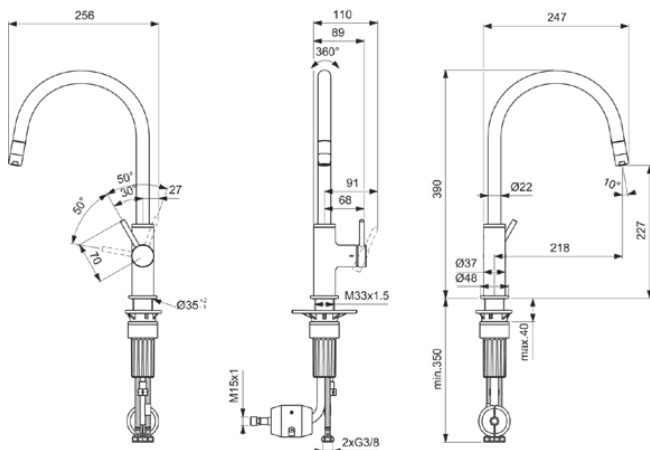

## BE268AA

CERALINE NUOVO | Küchenarmatur 89x252.5x390 mm, 218 mm vertikaler Abstand bis Mitte Auslauf in chrom | EasyFix+, Herausziehbare Handbrause, SmartShine Oberfläche

### Allgemeine Informationen

Produktkategorie:	Küchenarmaturen
Produktart:	Küchenarmatur
Marke:	Ideal Standard
Kollektion:	CERALINE NUOVO
Designer:	Ideal Standard
Colour:	AA - Chrom
Oberflächenbeschaffenheit:	glänzend
Höhe (mm):	390
Breite (mm):	89
Ausladung (mm):	252.5 - 256
Befestigungsart:	EasyFix+
Nettogewicht (kg):	1.93
EAN Code:	3800861138037