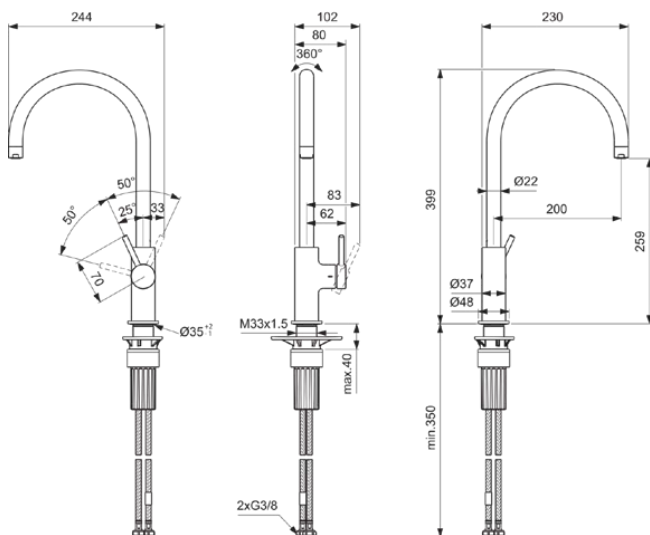

## BE265AA

CERALINE NUOVO | Küchenarmatur 80x235.5x399 mm, 200 mm vertikaler Abstand bis Mitte Auslauf in chrom | EasyFix+, SmartShine Oberfläche

### Allgemeine Informationen

Produktkategorie:	Küchenarmaturen
Produktart:	Küchenarmatur
Marke:	Ideal Standard
Kollektion:	CERALINE NUOVO
Designer:	Ideal Standard
Colour:	AA - Chrom
Oberflächenbeschaffenheit:	glänzend
Höhe (mm):	399
Breite (mm):	80
Ausladung (mm):	235.5 - 244
Befestigungsart:	EasyFix+
Nettogewicht (kg):	1.29
EAN Code:	3800861137979