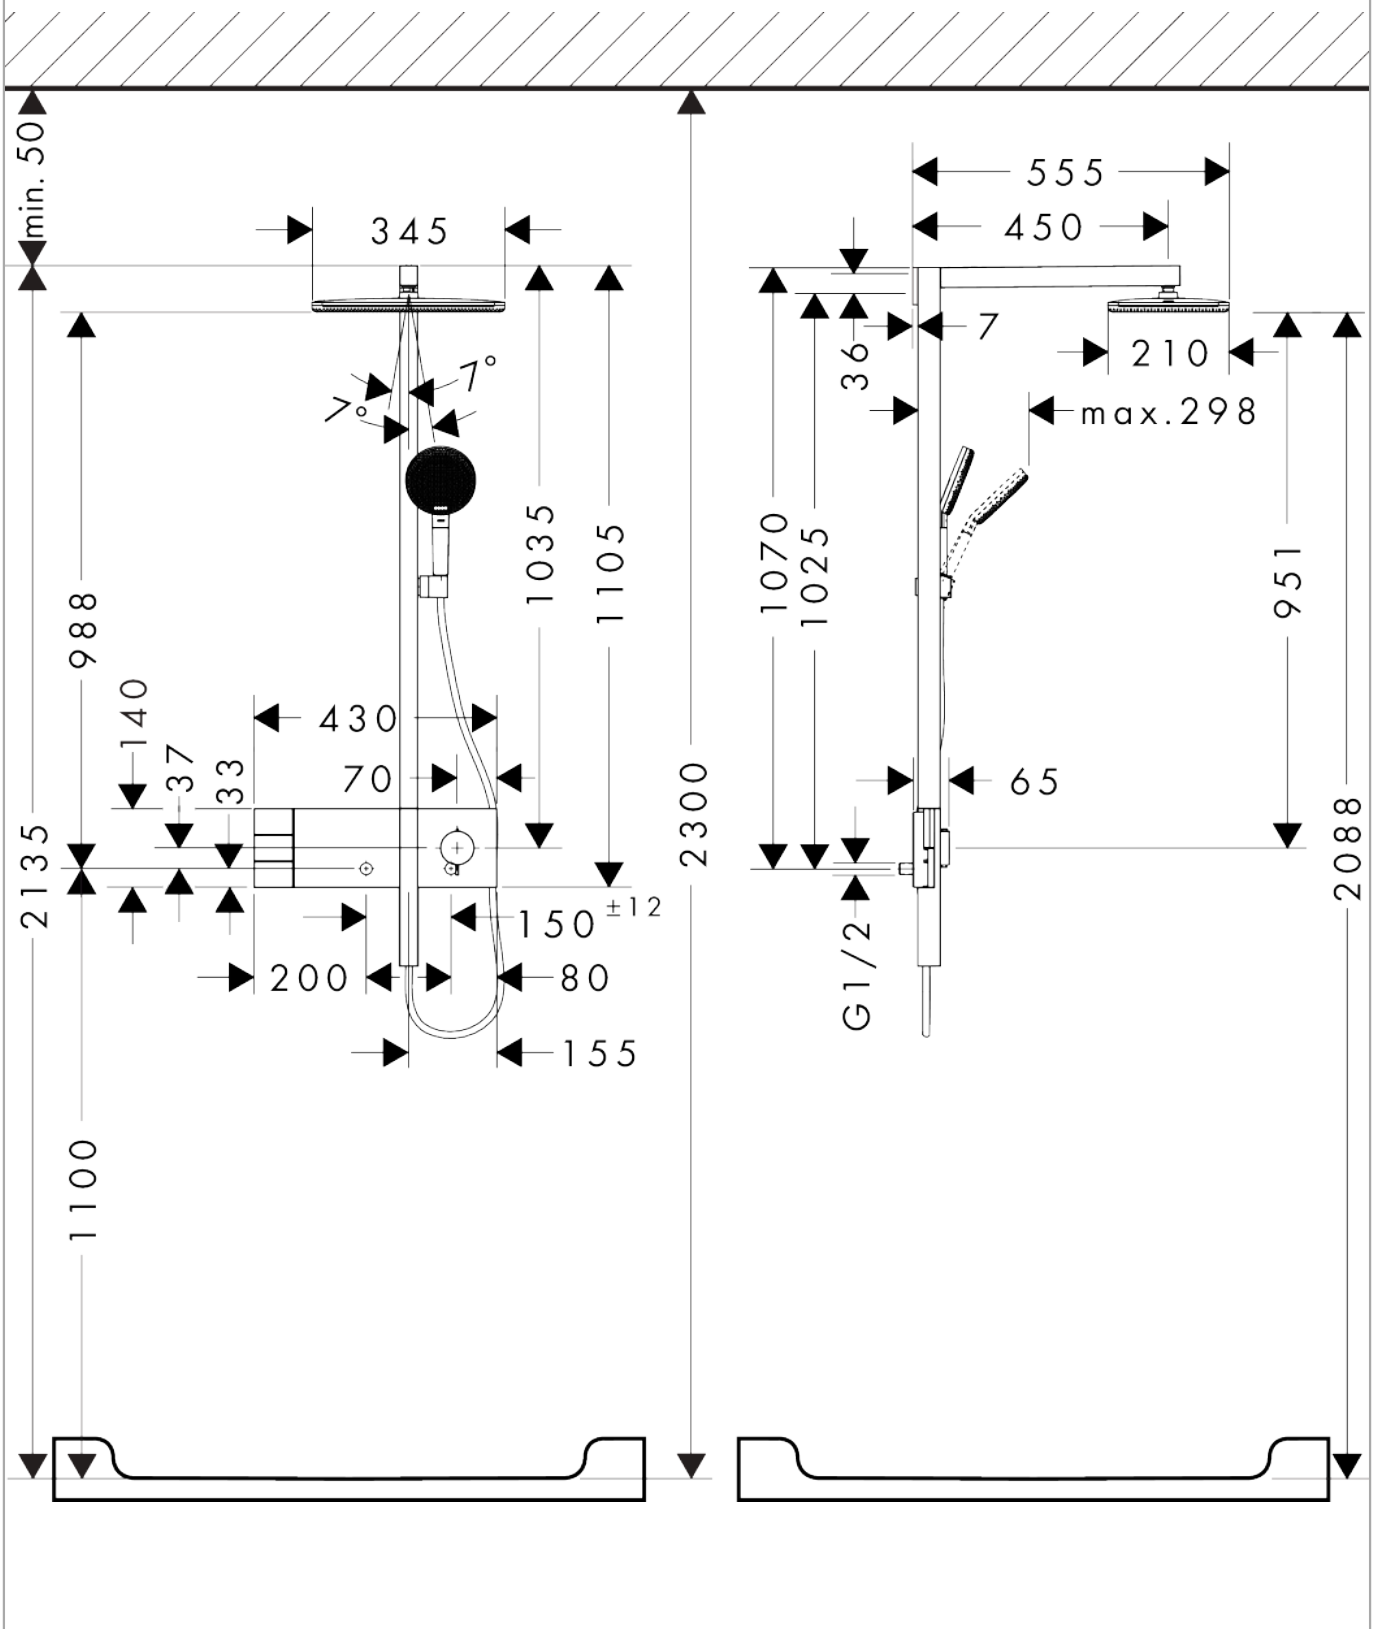

Raindance Alive Q

Showerpipe 210/340 2jet mit ShowerSelect Comfort

Oberfläche: **Brushed Black Chrome** Artikelnummer: **24590340**

Einbaubeispiel