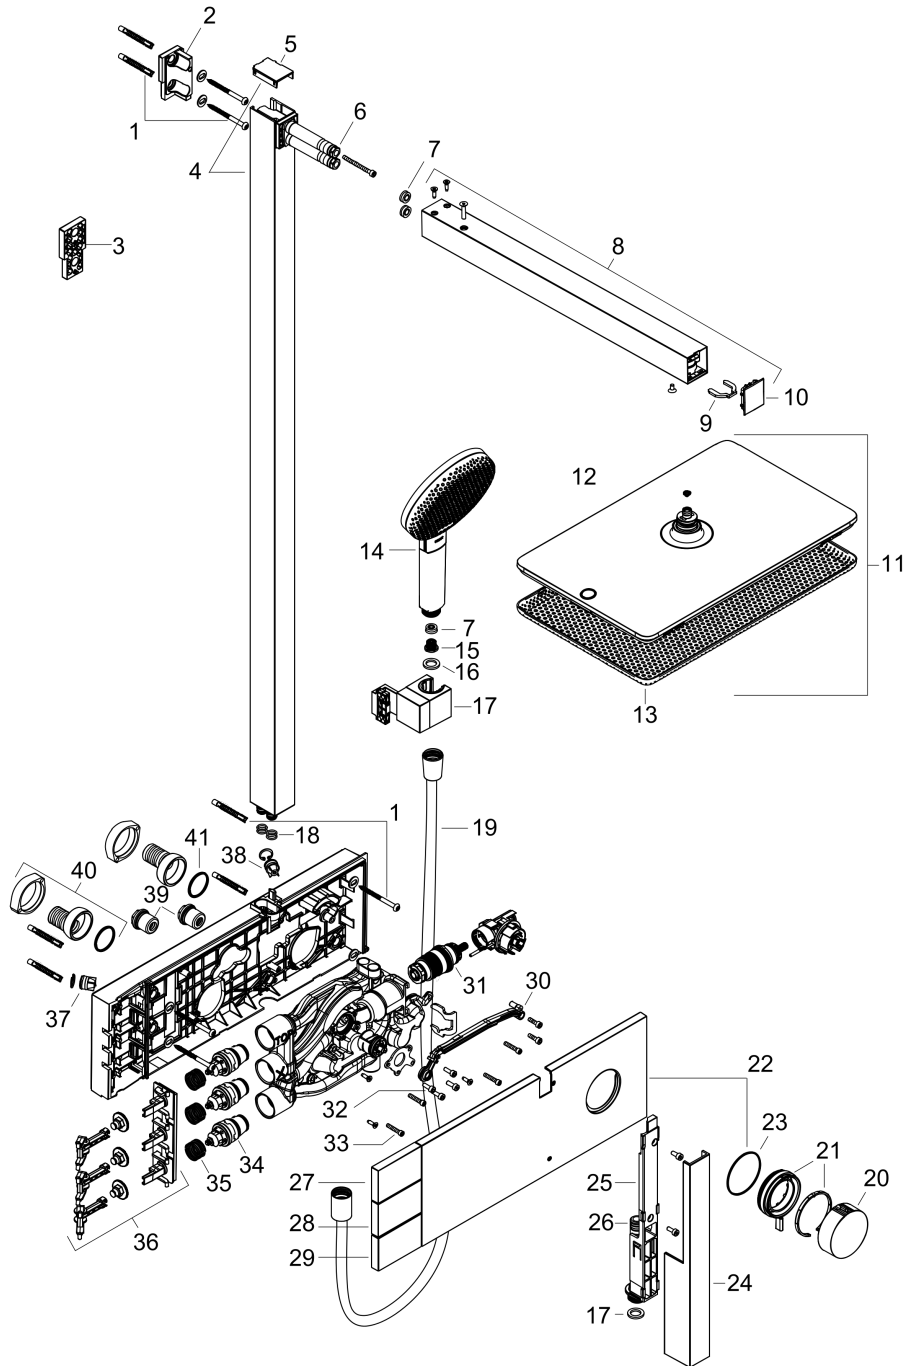

Explosionszeichnung

Baujahr: >04/25

Raindance Alive Q
Showerpipe 210/340 2jet mit ShowerSelect Comfort
 Oberfläche: **Brushed Black Chrome** Artikelnummer: **24590340**

Ersatzteilliste

Baujahr: >04/25

Pos.	Beschreibung	Artikelnummer	PG	VE
1	Befestigungsteile	96179000	4	1
2	Halteelement	85046000	7	1
3	Fliesenausgleichsscheibe 7 mm	85187670	11	1
4	Rohr inkl. Abdeckung (960 mm)	85034340	70	1
5	Rohr inkl. Abdeckung (1060 mm)	85034347	70	1
6	Rohr inkl. Abdeckung (860 mm)	85231340	72	1
7	Abdeckung oben	85035000	6	1
8	O-Ring 9x2,5	98217000	1	1
9	Durchflussbegrenzer	98092000	3	1
10	Brausearm kpl.	98268340	66	1
11	Klammer	98269000	5	1
12	Abdeckung	98270340	0	1
13	Kopfbrause	85051340	71	1
14	Sieb	94467000	3	1
15	Abdeckung	98274000	18	1
16	Handbrause	24500340	98	1
17	Sieb	92672000	2	1
18	Dichtung	98058000	1	1
19	Schieber kompl.	85036340	64	1
20	O-Ring 9x1,5	98117000	1	1
21	Brauseschlauch 1,60 m	28260340	98	1
22	Thermostatgriff	85037340	62	1
23	Ventilgriff	85038340	59	1
24	Abdeckung	85041340	66	1
25	O-Ring 48x1,5	92159000	1	1
26	Abdeckung	85039340	58	1
27	Wandbefestigungs-Set	85040000	7	1
28	O-Ring 12x2	98214000	1	1
29	Drucktaster RainAir	85049340	59	1
30	Drucktaster PowderRain	85048340	59	1
31	Drucktaster Handbrause	85047340	59	1
32	Zugstange	85137000	9	1
33	Temperatur Regeleinheit	98282000	14	1
34	Zylinderschraube M4x12	94929000	2	1
35	Sicherungsschraube	95140000	2	1
36	Absperreinheit (AVP)	95758000	14	1
37	Feder mit Hülse	93782000	6	1
38	Griffadapter	85158000	8	1
39	Rückflußverhinderer	85159000	4	1
40	Rückflußverhinderer mit Sieb	92499000	5	1
41	Schalldämpfer mit Schraube	98721000	8	1