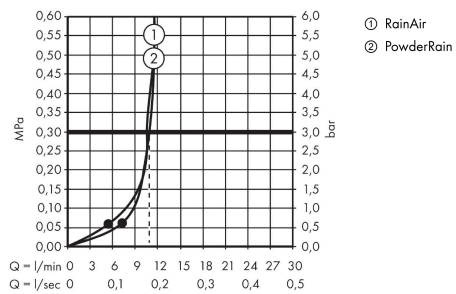

Raindance Alive Q

Kopfbrause 210/340 1jet

Oberfläche: **Brushed Bronze** Artikelnummer: **24530140**

Beschreibung

Merkmale

- Brausekopfgröße: 214 x 343 mm
- Strahlart: RainAir, oder PowderRain
- Spray Type Switch: ermöglicht den Wechsel der Strahlart auch nach der Installation, RainAir (voreingestellt), Wechsel zu PowderRain bei der Installation oder zu einem späteren Zeitpunkt einfach möglich
- Durchflussregler: 12 l/min (mit möglichen Toleranzen $\pm 10\%$)
- Durchflussmenge PowderRain bei 3 bar: 11 l/min
- Durchflussmenge RainAir Strahl bei 3 bar: 10,5 l/min
- Funktion ab: 5,4 l/min
- maximale Durchflussmenge bei 3 bar: 11 l/min
- Mindestfließdruck: 0,5 bar
- DropGuard reduziert das Nachtropfen nach dem Anhalten der Dusche auf nur wenige Sekunden
- Kopfbrause im Winkel verstellbar
- Material Strahlscheibe: Aluminium eloxiert
- Design-Abdeckung einfach und werkzeuglos für die Reinigung abnehmbar
- Oberfläche Design-Abdeckung: graphit
- Design-Abdeckung verbirgt die Nozzles
- flaches, reduziertes Design
- Montage: Decken- oder Wandmontage möglich
- Anschlussgewinde: G $\frac{1}{2}$
- für Durchlauferhitzer geeignet
- DVGW_NW-6517DP0331
- P-IX 10339/IIA

Technologie

Zertifikate / Nachhaltigkeit

Produktabbildung

Maßzeichnung

Raindance Alive Q
Kopfbrause 210/340 1jet

Oberfläche: **Brushed Bronze**

Artikelnummer: **24530140**

Durchflussdiagramm