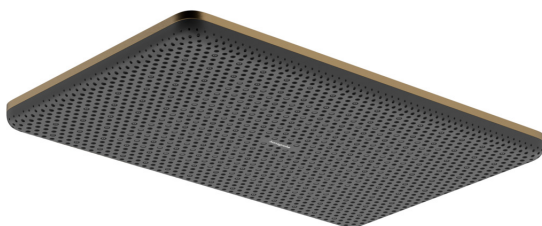

Raindance Alive Q

Kopfbrause 210/340 1jet

Oberfläche: **Brushed Bronze** Artikelnummer: **24530140**

Beschreibung

Merkmale

- Brausekopfgröße: 214 x 343 mm
- Strahlart: RainAir, oder PowderRain
- Spray Type Switch: ermöglicht den Wechsel der Strahlart auch nach der Installation, RainAir (voreingestellt), Wechsel zu PowderRain bei der Installation oder zu einem späteren Zeitpunkt einfach möglich
- Durchflussregler: 12 l/min (mit möglichen Toleranzen $\pm 10\%$)
- Durchflussmenge PowderRain bei 3 bar: 11 l/min
- Durchflussmenge RainAir Strahl bei 3 bar: 10,5 l/min
- Funktion ab: 5,4 l/min
- maximale Durchflussmenge bei 3 bar: 11 l/min
- Mindestfließdruck: 0,5 bar
- DropGuard reduziert das Nachtropfen nach dem Anhalten der Dusche auf nur wenige Sekunden
- Kopfbrause im Winkel verstellbar
- Material Strahlscheibe: Aluminium eloxiert
- Design-Abdeckung einfach und werkzeuglos für die Reinigung abnehmbar
- Oberfläche Design-Abdeckung: graphit
- Design-Abdeckung verbirgt die Nozzles
- flaches, reduziertes Design
- Montage: Decken- oder Wandmontage möglich
- Anschlussgewinde: G $\frac{1}{2}$
- für Durchlauferhitzer geeignet
- DVGW_NW-6517DP0331
- P-IX 10339/IIA

Technologie

Zertifikate / Nachhaltigkeit

Produktabbildung

Maßzeichnung

Raindance Alive Q
Kopfbrause 210/340 1jet

Oberfläche: **Brushed Bronze**

Artikelnummer: **24530140**

Durchflussdiagramm

Die Verbrauchswerte wurden praxisnah mit den dazugehörigen Armaturen (Thermostat/Mischer/Unterputzventil) gemessen.

Raindance Alive Q
 Kopfbrause 210/340 1jet
 Oberfläche: **Brushed Bronze** Artikelnummer: 24530140

Explosionszeichnung

Baujahr: >04/25

Raindance Alive Q
Kopfbrause 210/340 1jet
 Oberfläche: **Brushed Bronze** Artikelnummer: **24530140**

Ersatzteilliste

Baujahr: >04/25

Pos.	Beschreibung	Artikelnummer	PG	VE
1	Umsteller kpl.	85145000	8	1
2	Dichtung	98058000	1	1
3	Sieb	92672000	2	1
4	Durchflussbegrenzer	98092000	3	1
5	Abdeckung	98274000	18	1