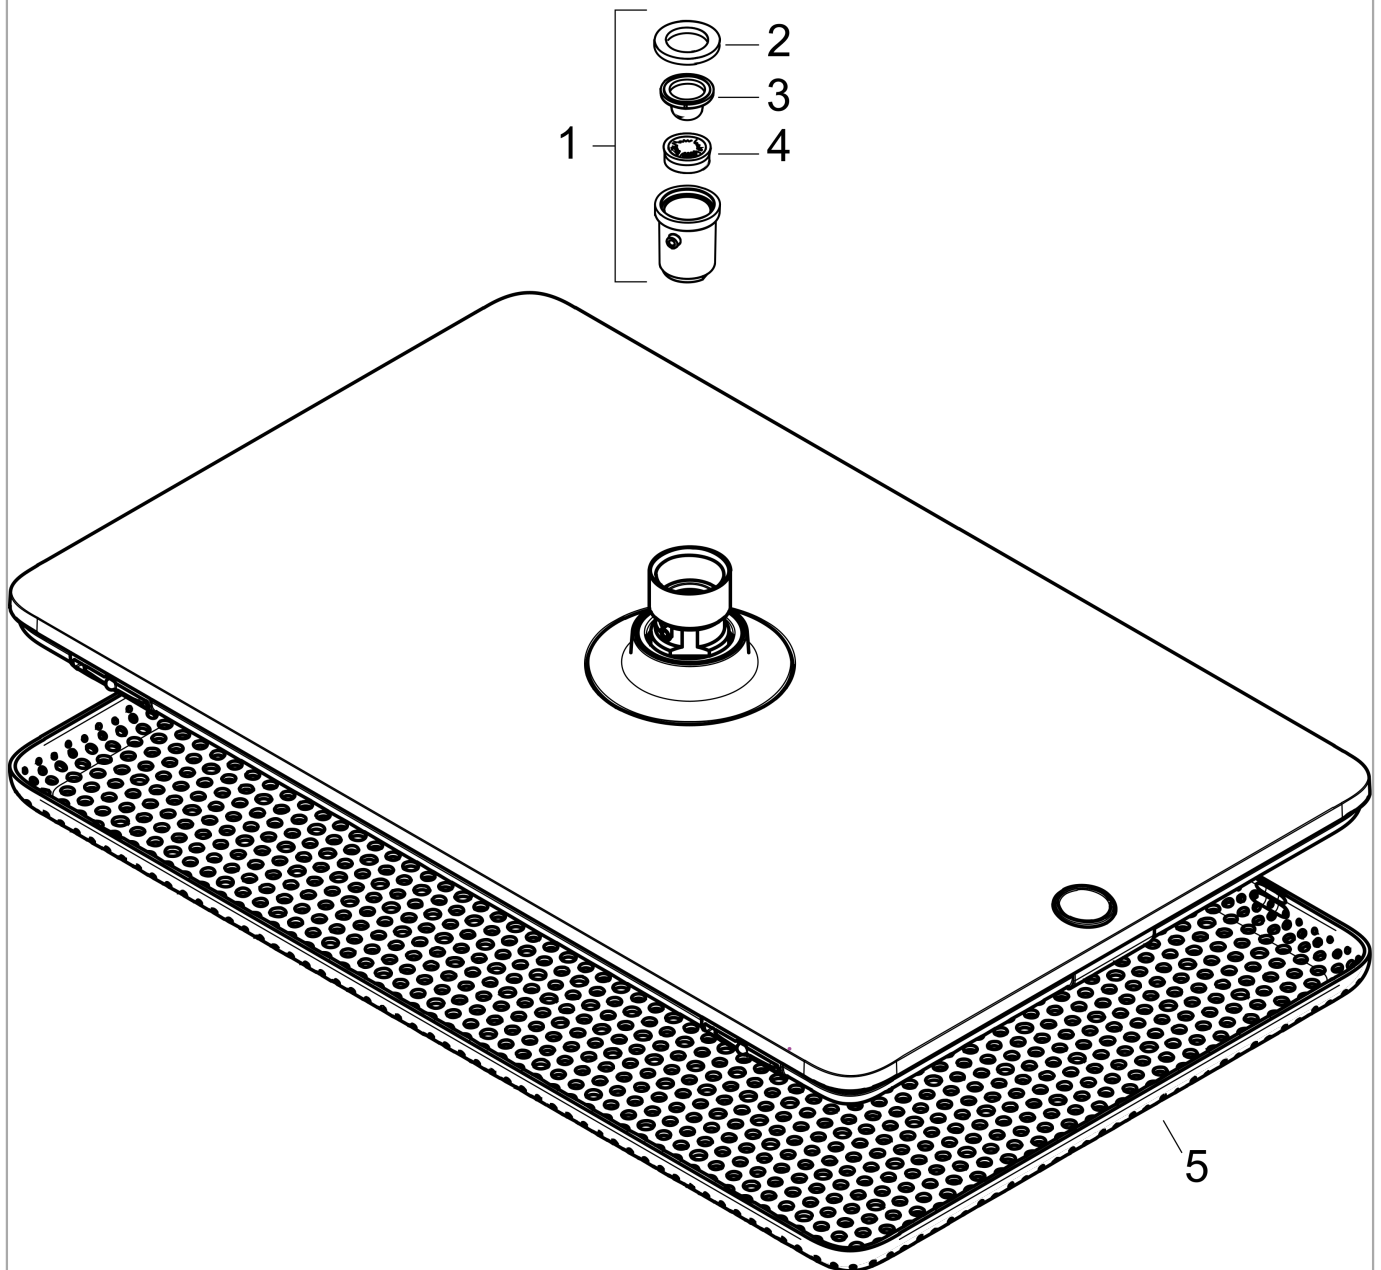

Raindance Alive Q

Kopfbrause 210/340 1jet

Oberfläche: **Brushed Bronze** Artikelnummer: **24530140**

Beschreibung

Merkmale

- Brausekopfgröße: 214 x 343 mm
- Strahlart: RainAir, oder PowderRain
- Spray Type Switch: ermöglicht den Wechsel der Strahlart auch nach der Installation, RainAir (voreingestellt), Wechsel zu PowderRain bei der Installation oder zu einem späteren Zeitpunkt einfach möglich
- Durchflussregler: 12 l/min (mit möglichen Toleranzen $\pm 10\%$)
- Durchflussmenge PowderRain bei 3 bar: 11 l/min
- Durchflussmenge RainAir Strahl bei 3 bar: 10,5 l/min
- Funktion ab: 5,4 l/min
- maximale Durchflussmenge bei 3 bar: 11 l/min
- Mindestfließdruck: 0,5 bar
- DropGuard reduziert das Nachtropfen nach dem Anhalten der Dusche auf nur wenige Sekunden
- Kopfbrause im Winkel verstellbar
- Material Strahlscheibe: Aluminium eloxiert
- Design-Abdeckung einfach und werkzeuglos für die Reinigung abnehmbar
- Oberfläche Design-Abdeckung: graphit
- Design-Abdeckung verbirgt die Nozzles
- flaches, reduziertes Design
- Montage: Decken- oder Wandmontage möglich
- Anschlussgewinde: G $\frac{1}{2}$
- für Durchlauferhitzer geeignet
- DVGW_NW-6517DP0331
- P-IX 10339/IIA

Technologie

Zertifikate / Nachhaltigkeit

Produktabbildung

Maßzeichnung

Raindance Alive Q
Kopfbrause 210/340 1jet

Oberfläche: **Brushed Bronze**

Artikelnummer: **24530140**

Durchflussdiagramm

Die Verbrauchswerte wurden praxisnah mit den dazugehörigen Armaturen (Thermostat/Mischer/Unterputzventil) gemessen.

Raindance Alive Q
 Kopfbrause 210/340 1jet
 Oberfläche: **Brushed Bronze** Artikelnummer: 24530140

Explosionszeichnung

Baujahr: >04/25

Raindance Alive Q
Kopfbrause 210/340 1jet
 Oberfläche: **Brushed Bronze** Artikelnummer: **24530140**

Ersatzteilliste

Baujahr: >04/25

Pos.	Beschreibung	Artikelnummer	PG	VE
1	Umsteller kpl.	85145000	8	1
2	Dichtung	98058000	1	1
3	Sieb	92672000	2	1
4	Durchflussbegrenzer	98092000	3	1
5	Abdeckung	98274000	18	1