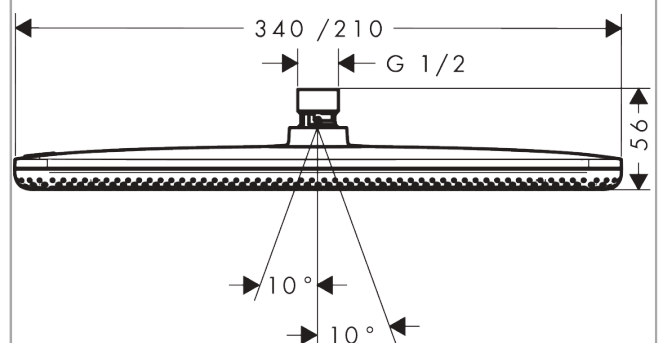

Raindance Alive Q

Kopfbrause 210/340 1jet

Oberfläche: **Brushed Bronze** Artikelnummer: **24530140**

Beschreibung

Merkmale

- Brausekopfgröße: 214 x 343 mm
- Strahlart: RainAir, oder PowderRain
- Spray Type Switch: ermöglicht den Wechsel der Strahlart auch nach der Installation, RainAir (voreingestellt), Wechsel zu PowderRain bei der Installation oder zu einem späteren Zeitpunkt einfach möglich
- Durchflussregler: 12 l/min (mit möglichen Toleranzen $\pm 10\%$)
- Durchflussmenge PowderRain bei 3 bar: 11 l/min
- Durchflussmenge RainAir Strahl bei 3 bar: 10,5 l/min
- Funktion ab: 5,4 l/min
- maximale Durchflussmenge bei 3 bar: 11 l/min
- Mindestfließdruck: 0,5 bar
- DropGuard reduziert das Nachtropfen nach dem Anhalten der Dusche auf nur wenige Sekunden
- Kopfbrause im Winkel verstellbar
- Material Strahlscheibe: Aluminium eloxiert
- Design-Abdeckung einfach und werkzeuglos für die Reinigung abnehmbar
- Oberfläche Design-Abdeckung: graphit
- Design-Abdeckung verbirgt die Nozzles
- flaches, reduziertes Design
- Montage: Decken- oder Wandmontage möglich
- Anschlussgewinde: G $\frac{1}{2}$
- für Durchlauferhitzer geeignet
- DVGW_NW-6517DP0331
- P-IX 10339/IIA

Technologie

Zertifikate / Nachhaltigkeit

Produktabbildung

Maßzeichnung

Raindance Alive Q
Kopfbrause 210/340 1jet

Oberfläche: **Brushed Bronze**

Artikelnummer: **24530140**

Durchflussdiagramm

Die Verbrauchswerte wurden praxisnah mit den dazugehörigen Armaturen (Thermostat/Mischer/Unterputzventil) gemessen.

Raindance Alive Q
 Kopfbrause 210/340 1jet
 Oberfläche: **Brushed Bronze** Artikelnummer: 24530140