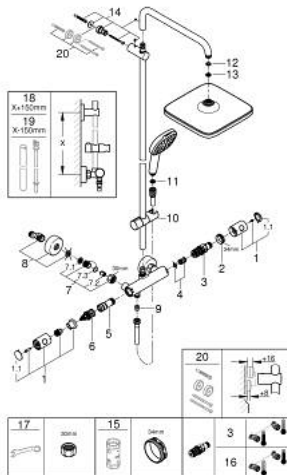

26 689 243 1 TEMPESTA SYSTEM 250 CUBE DUSCHSYSTEM MIT THERMOSTATBATTERIE FÜR DIE WANDMONTAGE

ERSATZTEILE, Februar 2023 – jetzt

- 1: Metallgriff 1/2" (Bestell-Nr. 479842430)
- 1.1: Abdeckkappe (Bestell-Nr. 64585243M)
- 2: Befestigungsring (Bestell-Nr. 47743000)
- 3: Thermostat-Kompaktkartusche 1/2" (Bestell-Nr. 47439000)
- 4: Schalldämpfer (Bestell-Nr. 47398000)
- 5: Wasserführung (Bestell-Nr. 47751000)
- 6: Aquadimmer (Bestell-Nr. 12433000)
- 7: Rückflussverhinderer (Bestell-Nr. 471892430)
- 7.1: Schmutzfangsieb (Bestell-Nr. 0726400M)
- 7.2: Rückflussverhinderer (Bestell-Nr. 08565000)
- 7.3: O-Ring Ø17 x Ø2 (Bestell-Nr. 0305500M)
- 8: S-Anschluss (Bestell-Nr. 126622430)
- 9: Rückflussverhinderer (Bestell-Nr. 08565000)
- 10: Gleitelement (Bestell-Nr. 486092430)
- 11: Sieb (Bestell-Nr. 0700200M)
- 12: Dichtung Ø18,5 x Ø12 x 2 (Bestell-Nr. 0138900M)
- 13: Sieb (Bestell-Nr. 48007000)
- 14: Brausestangenhalter (Bestell-Nr. 48423000)
- 15: Steckschlüssel (Bestell-Nr. 19332000)*
- 16: GROHE TurboStat Kartusche 1/2" (Bestell-Nr. 47175000)*
- 17: Spezialschlüssel (Bestell-Nr. 19377000)*
- 20: Ausgleichsscheibe (Bestell-Nr. 26496000)*