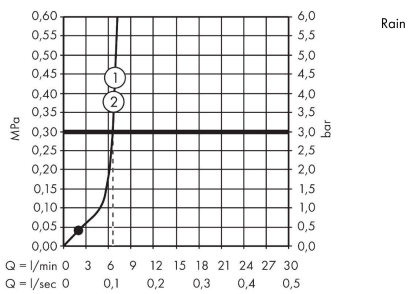

Activera Select S
Brausehalterset 95 2jet EcoSmart mit Brauseschlauch 160 cm
 Oberfläche: **Mattschwarz** Artikelnummer: **28054670**

Beschreibung

Merkmale

- besteht aus: Handbrause, Brausehalter, Brauseschlauch
- Brausekopfgröße: 95 mm
- Strahlart: Rain, ImpactRain
- komfortable Strahlartenumstellung durch Select-Taste
- FlexPower: Düsen passen sich dem Wasserdruck automatisch an durch öffnen und schließen
- QuickClean+: Kalkablagerung vermeiden durch die Elastizität der Düsen
- Durchflussregler: 8 l/min (mit möglichen Toleranzen -20 %)
- maximale Durchflussmenge bei 3 bar: 7,2 l/min
- Mindestfließdruck: 0,5 bar
- EasySplit: vereinfachte Reparatur des Produkts
- Brauseschlauch mit beidseitig konischer Mutter
- brauseseitiger Drehwirbel gegen lästiges Verdrehen des Brauseschlauches
- Länge Brauseschlauch: 1600 mm
- Wandstützen aus Kunststoff
- Wandbefestigung: Schraubbefestigung
- ausspülbare Siebdichtung
- Eigensicher gegen Rückfließen
- EU-Taxonomie: max. 8 l/min - Vermeidung erheblicher Beeinträchtigungen (DNSH)
- Durchflussmenge ImpactRain Strahl bei 3 bar: 6,5 l/min
- Durchflussmenge Rain Strahl bei 3 bar: 7,2 l/min

Technologie

Activera Select S
Brausehalterset 95 2jet EcoSmart mit Brauseschlauch 160 cm
 Oberfläche: **Mattschwarz** Artikelnummer: **28054670**

Produktabbildung

Maßzeichnung

Durchflussdiagramm

Die Verbrauchswerte wurden praxisnah mit den dazugehörigen Armaturen (Thermostat/Mischer/Unterputzventil) gemessen.