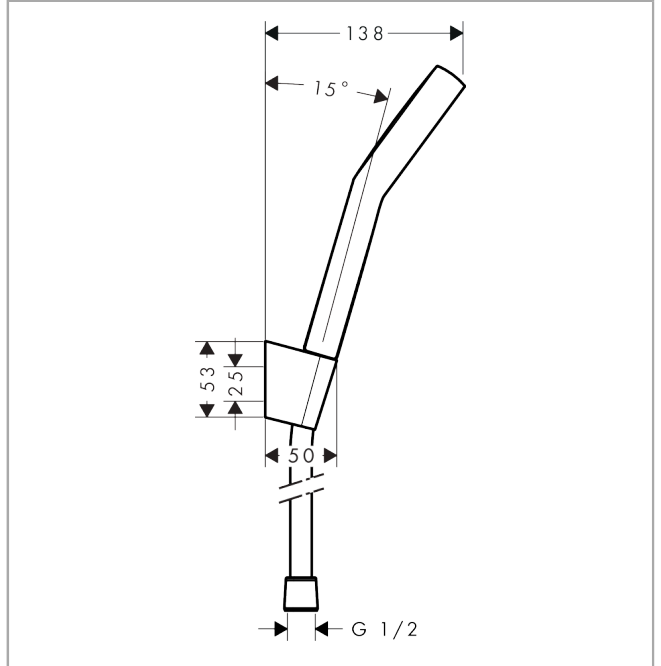

Activera Select S
Brausehalterset 95 2jet EcoSmart mit Brauseschlauch 160 cm
 Oberfläche: **Mattschwarz** Artikelnummer: **28054670**

Beschreibung

Merkmale

- besteht aus: Handbrause, Brausehalter, Brauseschlauch
- Brausekopfgröße: 95 mm
- Strahlart: Rain, ImpactRain
- komfortable Strahlartenumstellung durch Select-Taste
- FlexPower: Düsen passen sich dem Wasserdruck automatisch an durch öffnen und schließen
- QuickClean+: Kalkablagerung vermeiden durch die Elastizität der Düsen
- Durchflussregler: 8 l/min (mit möglichen Toleranzen -20 %)
- maximale Durchflussmenge bei 3 bar: 7,2 l/min
- Mindestfließdruck: 0,5 bar
- EasySplit: vereinfachte Reparatur des Produkts
- Brauseschlauch mit beidseitig konischer Mutter
- brauseseitiger Drehwirbel gegen lästiges Verdrehen des Brauseschlauches
- Länge Brauseschlauch: 1600 mm
- Wandstützen aus Kunststoff
- Wandbefestigung: Schraubbefestigung
- ausspülbare Siebdichtung
- Eigensicher gegen Rückfließen
- EU-Taxonomie: max. 8 l/min - Vermeidung erheblicher Beeinträchtigungen (DNSH)
- Durchflussmenge ImpactRain Strahl bei 3 bar: 6,5 l/min
- Durchflussmenge Rain Strahl bei 3 bar: 7,2 l/min

Technologie

Activera Select S
Brausehalterset 95 2jet EcoSmart mit Brauseschlauch 160 cm
 Oberfläche: **Mattschwarz** Artikelnummer: **28054670**

Produktabbildung

Maßzeichnung

Durchflussdiagramm

Die Verbrauchswerte wurden praxisnah mit den dazugehörigen Armaturen (Thermostat/Mischer/Unterputzventil) gemessen.