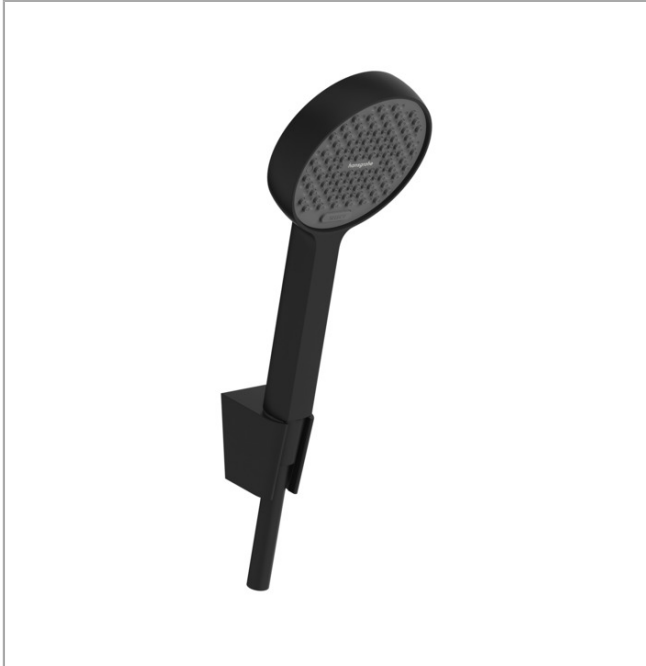

Activera Select S
Brausehalterset 95 2jet EcoSmart mit Brauseschlauch 160 cm
 Oberfläche: **Mattschwarz** Artikelnummer: **28054670**

Beschreibung

Merkmale

- besteht aus: Handbrause, Brausehalter, Brauseschlauch
- Brausekopfgröße: 95 mm
- Strahlart: Rain, ImpactRain
- komfortable Strahlartenumstellung durch Select-Taste
- FlexPower: Düsen passen sich dem Wasserdruck automatisch an durch öffnen und schließen
- QuickClean+: Kalkablagerung vermeiden durch die Elastizität der Düsen
- Durchflussregler: 8 l/min (mit möglichen Toleranzen -20 %)
- maximale Durchflussmenge bei 3 bar: 7,2 l/min
- Mindestfließdruck: 0,5 bar
- EasySplit: vereinfachte Reparatur des Produkts
- Brauseschlauch mit beidseitig konischer Mutter
- brauseseitiger Drehwirbel gegen lästiges Verdrehen des Brauseschlauches
- Länge Brauseschlauch: 1600 mm
- Wandstützen aus Kunststoff
- Wandbefestigung: Schraubbefestigung
- ausspülbare Siebdichtung
- Eigensicher gegen Rückfließen
- EU-Taxonomie: max. 8 l/min - Vermeidung erheblicher Beeinträchtigungen (DNSH)
- Durchflussmenge ImpactRain Strahl bei 3 bar: 6,5 l/min
- Durchflussmenge Rain Strahl bei 3 bar: 7,2 l/min

Technologie

Activera Select S
Brausehalterset 95 2jet EcoSmart mit Brauseschlauch 160 cm
 Oberfläche: **Mattschwarz** Artikelnummer: **28054670**

Produktabbildung

Maßzeichnung

Durchflussdiagramm

Die Verbrauchswerte wurden praxisnah mit den dazugehörigen Armaturen (Thermostat/Mischer/Unterputzventil) gemessen.