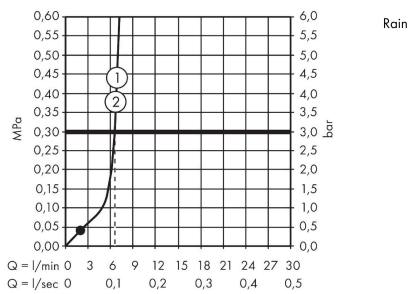

Durchflussdiagramm

Die Verbrauchswerte wurden praxisnah mit den dazugehörigen Armaturen (Thermostat/Mischer/Unterputzventil) gemessen.