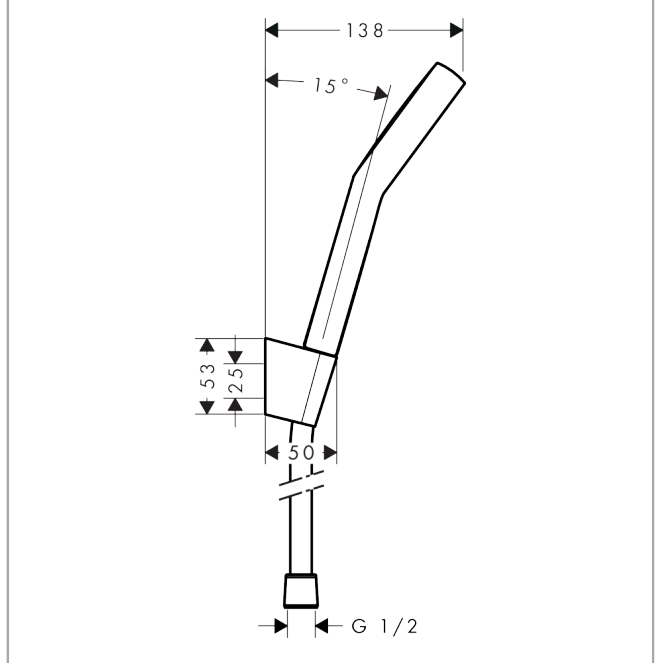

### Merkmale

- besteht aus: Handbrause, Brausehalter, Brauseschlauch
- Brausekopfgröße: 95 mm
- Strahlart: Rain, ImpactRain
- komfortable Strahlartenumstellung durch Select-Taste
- FlexPower: Düsen passen sich dem Wasserdruck automatisch an durch öffnen und schließen
- QuickClean+: Kalkablagerung vermeiden durch die Elastizität der Düsen
- Durchflussregler: 8 l/min (mit möglichen Toleranzen -20 %)
- maximale Durchflussmenge bei 3 bar: 7,2 l/min
- Mindestfließdruck: 0,5 bar
- EasySplit: vereinfachte Reparatur des Produkts
- Brauseschlauch mit beidseitig konischer Mutter
- brauseseitiger Drehwirbel gegen lästiges Verdrehen des Brauseschlauches
- Länge Brauseschlauch: 1600 mm
- Wandstützen aus Kunststoff
- Wandbefestigung: Schraubbefestigung
- ausspülbare Siebdichtung
- Eigensicher gegen Rückfließen
- EU-Taxonomie: max. 8 l/min - Vermeidung erheblicher Beeinträchtigungen (DNSH)
- Durchflussmenge ImpactRain Strahl bei 3 bar: 6,5 l/min
- Durchflussmenge Rain Strahl bei 3 bar: 7,2 l/min

## Technologie

**Activera Select S**  
**Brausehaltersetz 95 2jet EcoSmart mit Brauseschlauch 160 cm**  
 Oberfläche: **Chrom** Artikelnummer: **28054000**

## Produktabbildung

## Maßzeichnung