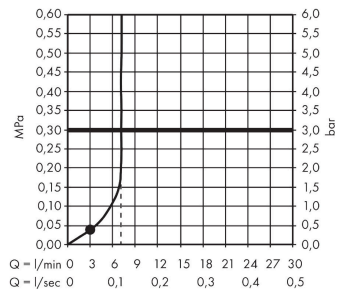

#### Produktabbildung

#### Maßzeichnung

**Activera S**

**Handbrause 95 1jet EcoSmart**

Oberfläche: **Mattschwarz** Artikelnummer: **28031670**

**Durchflussdiagramm**

**Activera S**  
**Handbrause 95 1jet EcoSmart**  
 Oberfläche: **Mattschwarz** Artikelnummer: **28031670**