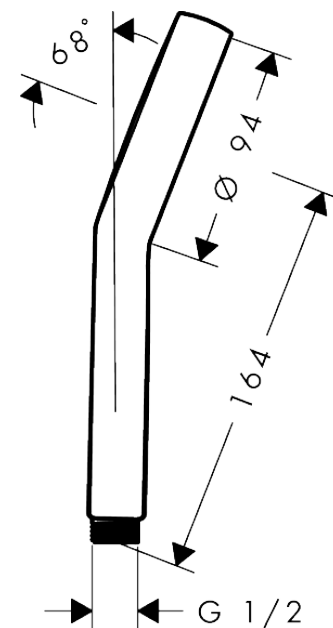

##### Merkmale

- Brausekopfgröße: 95 mm
- Strahlart: Rain
- Oberfläche Strahlscheibe: graphit
- FlexPower: Düsen passen sich dem Wasserdruck automatisch an durch öffnen und schließen
- QuickClean+: Kalkablagerung vermeiden durch die Elastizität der Düsen
- Durchflussregler: 8 l/min (mit möglichen Toleranzen -20 %)
- maximale Durchflussmenge bei 3 bar: 8 l/min
- Funktion ab: 3 l/min
- Mindestfließdruck: 0,5 bar
- EasySplit: vereinfachte Reparatur des Produkts
- mit innenliegender Wasserführung
- ausspülbare Siebdichtung
- Anschlussgewinde: G 1/2
- für Durchlauferhitzer geeignet
- EU-Taxonomie: max. 8 l/min - Vermeidung erheblicher Beeinträchtigungen (DNSH)
- P-IX 10391/IZ

#### Maßzeichnung

**Activera S**

**Handbrause 95 1jet EcoSmart**

Oberfläche: **Mattschwarz** Artikelnummer: **28031670**

**Durchflussdiagramm**

**Activera S**  
**Handbrause 95 1jet EcoSmart**  
 Oberfläche: **Mattschwarz** Artikelnummer: **28031670**

Explosionszeichnung

Baujahr: >06/25

1

2

**Activera S**  
**Handbrause 95 1jet EcoSmart**  
 Oberfläche: **Mattschwarz** Artikelnummer: **28031670**

**Ersatzteilliste**

Baujahr: >06/25

Pos.	Beschreibung	Artikelnummer	PG	VE
1	Durchflussbegrenzer	87837000	3	1
2	Siebichtung	94246000	1	1