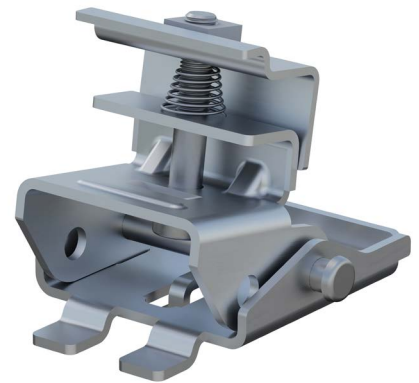

Technical Data/Technische Daten

LmS Base Single Type 50

LmS Base Single Typ 50

Description/Artikelbezeichnung:

LmS Base Single Type 50/LmS Base Single Typ 50

Art.-no./Artikelnummer:

740-154-172

Product Data/Artikeldaten:

Material identification/Werkstoffbezeichnung: S550 GD - Silber/ZM310 coated/beschichtet

General values/Allgemeine Werte:

width/Breite	=	81,70 mm
height/Höhe	=	76,20 mm
weight/Gewicht	=	0,319 kg
length/Länge	=	72,00 mm