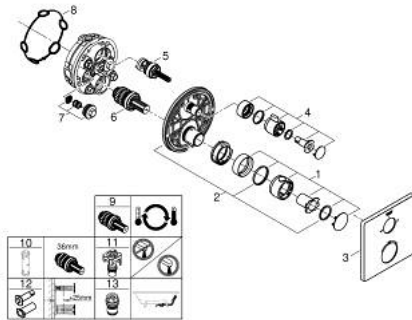

24 080 000 GROHTHERM THERMOSTAT-WANNENBATTERIE MIT INTEGRIERTER 2-WEGE-UMSTELLUNG

ERSATZTEILE, Juli 2017 – jetzt

- 1: Temperaturwählgriff (Bestell-Nr. 49082000)
 - 2: Montageplatte (Bestell-Nr. 49080000)
 - 3: Rosette (Bestell-Nr. 49079000)
 - 4: Absperrgriff (Bestell-Nr. 49081000)
 - 5: Aquadimmer (Bestell-Nr. 49084000)
 - 6: Thermostat-Kompaktkartusche 3/4" (Bestell-Nr. 49028000)
 - 7: Rückflussverhinderer (Bestell-Nr. 49085000)
 - 8: Dichtung (Bestell-Nr. 48360000)
 - 9: GROHE TurboStat Kartusche 3/4" (Bestell-Nr. 49003000)*
 - 10: Steckschlüssel (Bestell-Nr. 49059000)*
 - 11: Vorabspernung (Bestell-Nr. 1405300M)*
 - 12: Universal-Verlängerungsset 25 mm (Bestell-Nr. 14058000)*
 - 13: Sicherungseinrichtung (DIN-EN1717) (Bestell-Nr. 14055000)*
- *Sonderzubehör