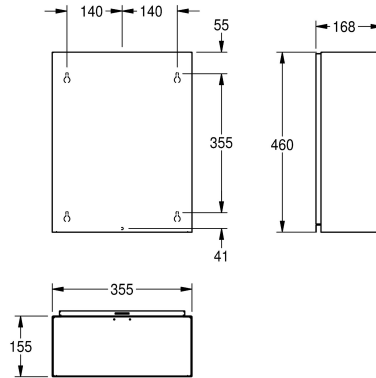

KWC RODAN Abfallbehälter für Aufputzmontage

Modell-Linie: **RODAN | RODX605**
Accessoires | Abfallbehälter

Artikel-Nummer

2000090061

Fassungsvermögen ca. 23 Liter, Abmessungen 355 x 460 x 168 mm (B x H x T)

2000101236

Fassungsvermögen ca. 18 Liter, Abmessungen 275 x 460 x 177 mm (B x H x T)

Füllvolumen

23 Liter

18 Liter

Gesamtbreite

355 mm

275 mm

Edelstahlschrauben und Dübel.

Abmessungen 355 x 460 x 168 mm (B x H x T)

Technische Daten

Sackhalterung

nein

Füllvolumen

23 Liter

Klappe

0,8 mm

Gesamttiefe

168 mm

Gesamthöhe

460 mm

Gesamtbreite

355 mm

Oberflächenbehandlung