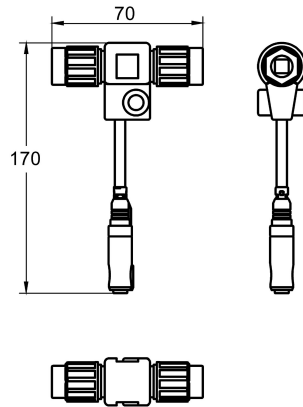

KWC AQUA3000OPEN Elektro-T-Verteiler

Modell-Linie: AQUA3000OPEN | ZAQUA075
Wassermanagement | Zubehör Wassermanagement

Artikel-Nummer

2000100853
Elektro-T-Verteiler – A3000 open

Elektro-T-Verteiler mit Schutzkappe, zur Verbindung von Elektronikmodul und Systemkabel - A3000 open.

Technische Daten

Füllmenge

1

Mengeneinheit

Stück

Optionales Zubehör

Verlängerungskabel

2000101055
ZAQUA073