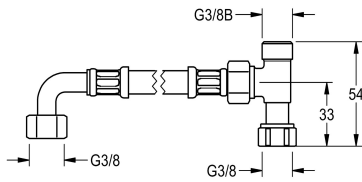

KWC PURETHERM - Anschluss-Set

Modell-Linie: PURETHERM | ZPURE0003
Wascharmaturen | Zubehör Armaturen

Artikel-Nummer

2030021893

Anschluss-Set für PURETHERM Untertisch-Thermostat

Anschluss-Set für PURETHERM-Untertisch-Thermostat DN 10
bestehend aus Anschlussschlauch mit G3/8 Überwurfmutter und