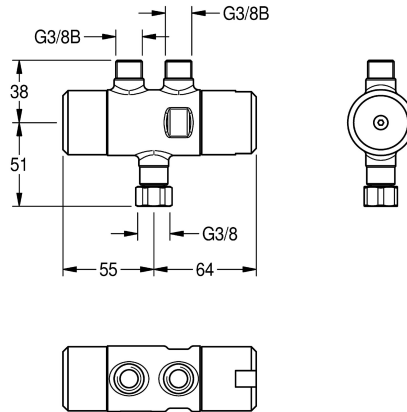

KWC PURETHERM Untertisch-Thermostat

Modell-Linie: PURETHERM | PURE0031
Wascharmaturen | Zubehör Armaturen

Artikel-Nummer

2030012758
PURETHERM Untertisch-Thermostat

PURETHERM-Untertisch-Thermostat DN 10 als thermischer Verbrühungsschutz bei Kaltwasserausfall an Waschtischarmaturen, mit Möglichkeit zur Durchführung einer manuellen thermischen Desinfektion. Abgänge G 3/8 B, Überwurfmutter G 3/8, zur Montage auf dem Warmwasser-

Eckventil.
Wichtiger Hinweis!
Anschluss-Set für PURETHERM-Untertisch-Thermostat muss separat bestellt werden.

Technische Daten

Anbindung Gebäudeleittechnik	nein
Ausgleichsbehälter	nein
Steuerung	mechanisch
Strömungswächter	nein
Nennweite	DN 10
Manometer	nein
Art der Versorgung	Einzelversorgung
Thermische Desinfektion	manuelle thermische Desinfektion
Art der Thermostateinheit	Aufputzmontage