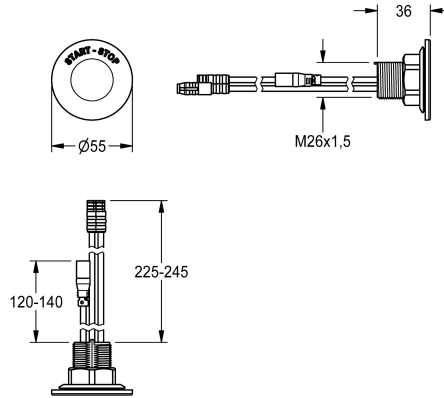

KWC Tastsensor

Modell-Linie: F5 | ASET2013
Zubehör und Funktionsteile | Ersatzteile Duschen

Artikel-Nummer

2030060302

Tastsensor mit Rosettenring, Anschlussmöglichkeiten für Spannungsversorgung und zwei Magnetventilen, mit ID 12/00001.

Technische Daten

Füllmenge

1

Mengeneinheit

Stück