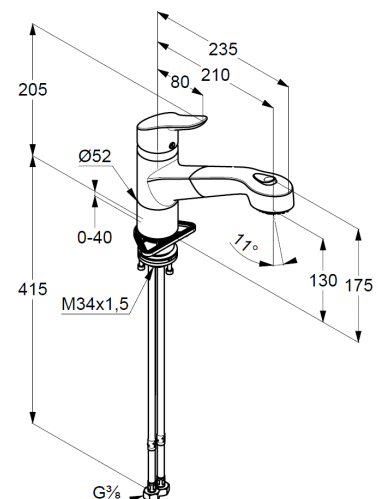

Technische Daten/ Technical Data

KLUDI OBJEKTA MIX
Spültisch-Armatur
DN 15

Artikel- Nr.:
325810575

Oberfläche:
05 chrom

Artikeltext
Hersteller KLUDI GmbH & Co. KG
Typ: KLUDI OBJEKTA MIX
Spültisch-Armatur
Artikel- Nr.: 325810575

Spültisch-Armatur
Einhebelmischer
Standmontage
Einlochmontage
herausziehbare Geschirrbrause
Schnellkupplung
Bügelhebel, Metall
Strahlregler M24
eigensicher gegen Rückfließen
Keramik-Kartusche mit Heißwasserbegrenzung
Durchflussmenge bei 3 bar 9 l/min.
schwenkbarer Auslauf (110°)
flexible Druckschläuche G $\frac{3}{8}$ DVGW zugelassen
Schaftbefestigung

Produktabbildung/ Product picture

Maßzeichnung/ Dimensional drawing

Durchfluss/ Flow rate