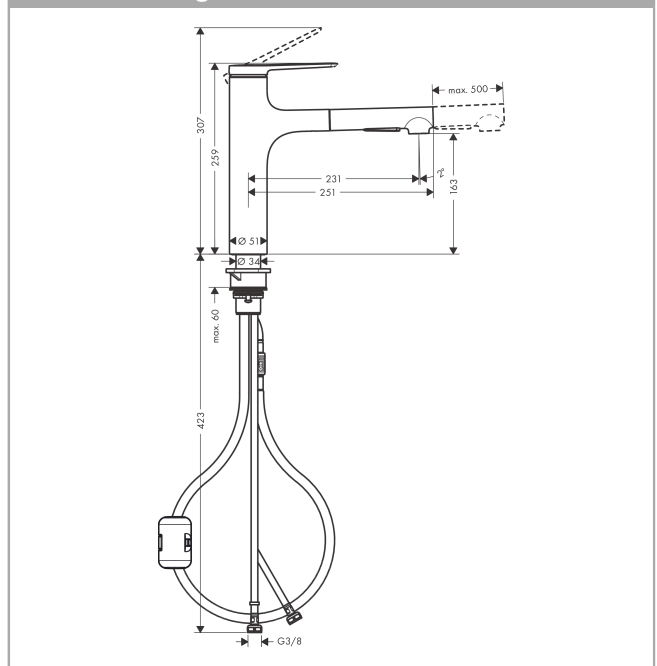

Zesis M33

Einhebel-Küchenmischer, 160, Ausziehbrause, 2jet

Oberflächen: **Chrom** Artikelnummer: **74801000**

Beschreibung

Merkmale

- ComfortZone 160
- Schwenkbereich 150°
- Laminarstrahl, Brausestrahl
- Brausestrahl arretierbar, Strahlumstellung durch Tastendruck und Strahlrückstellung automatisch durch Schließen der Armatur
- MagFit magnetische Brausehalterung
- Quick-Connect Schlauch
- maximale Durchflussmenge bei 3 bar: 8,2 l/min
- Keramikmischsystem
- Temperaturbegrenzung einstellbar
- Rückflussverhinderer integriert
- für Durchlauferhitzer geeignet
- Auszugslänge bis zu 50 cm
- DVGW_NW-6506DM0748
- PA-IX 17554/IO

Technologie

Designpreise

Zertifikate

Produktabbildung

Maßzeichnung

Zesis M33

Einhebel-Küchenmischer, 160, Ausziehbrause, 2jet

Oberflächen: **Chrom** Artikelnummer: **74801000**

Durchflussdiagramm